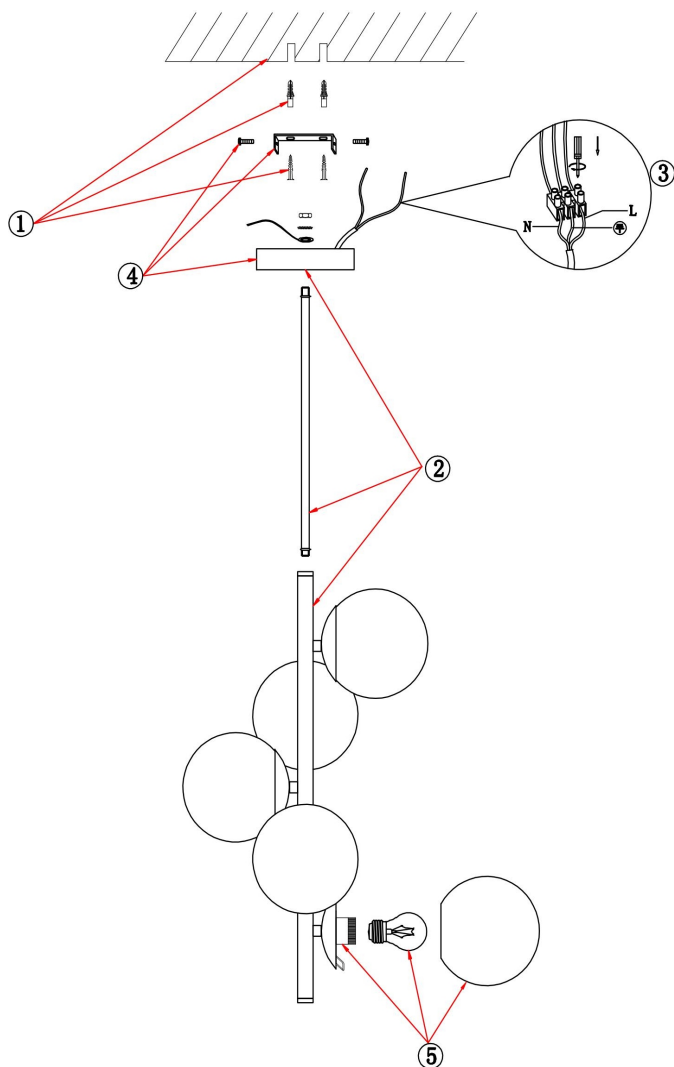

freya

Инструкция FR5199PL-05BS1

5x E27 60W

Модель: FR5199PL-05BS1

Коллекция: Modern

Серия: Zing

Подвесной светильник