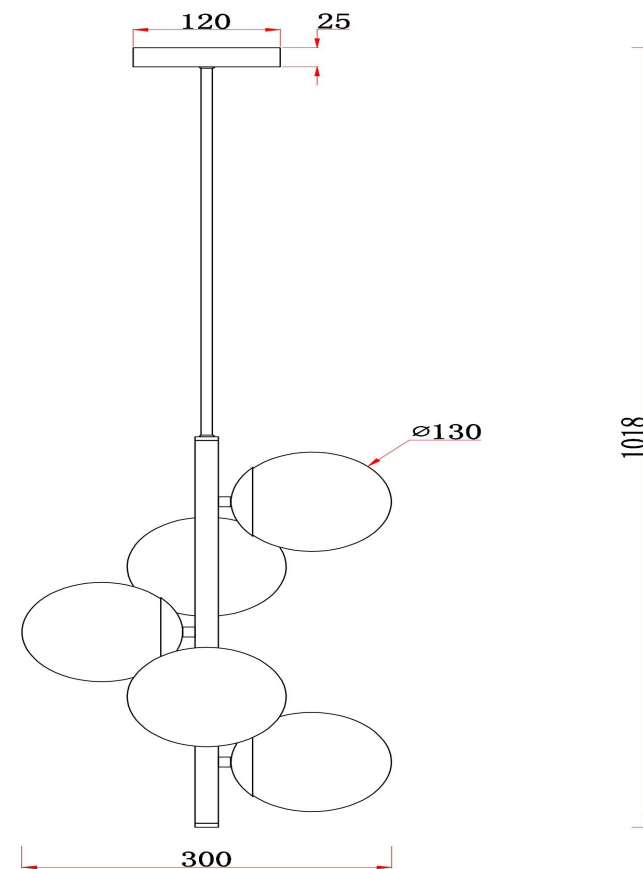

freya

Инструкция FR5199PL-05BS1

5x E27 60W

Модель: FR5199PL-05BS1

Коллекция: Modern

Серия: Zing

Подвесной светильник