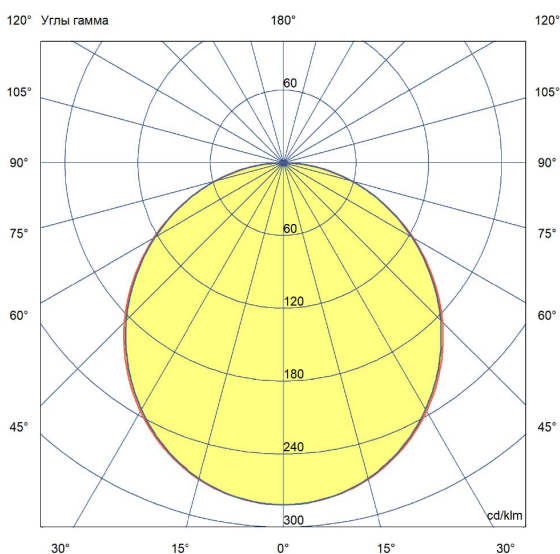

2. КСС и Габаритный чертеж

Кривая силы света

Габаритный чертеж