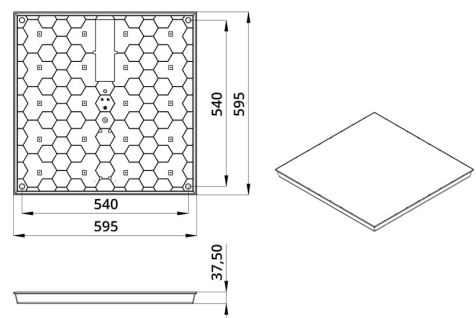

Светильники «Сота» могут комплектоваться рассеивателем «Микропризма» (поликарбонат) или «Опал» (полистирол).

2. КСС и Габаритный чертеж

Кривая силы света

Габаритный чертеж

3. Основные технические данные и характеристики

Характеристики	Значение
Мощность, [Вт ±10%]:	36
Световой поток светильника, [лм ±5%]:	4 140
Номинальная коррелированная цветовая температура по ГОСТ Р 54350-2015, [К]:	3 000
Тип кривой силы света:	косинусная
Тип рассеивателя:	опал
Двойной угол половинной яркости, [°]:	100
Индекс цветопередачи (CRI), не менее:	80
Род тока:	АС
Напряжение питания, [В]:	176-264
Частота напряжения электропитания, [Гц]:	50
Коэффициент мощности (P _f), не менее:	0,98
Класс защиты от поражения электрическим током (по ГОСТ Р МЭК 60598-1-2017):	II
Рекомендуемая высота установки, [м]:	2-6
Степень защиты от пыли и влаги по ГОСТ Р МЭК 60598-1-2011:	IP30
Климатическое исполнение (по ГОСТ 15150-69)	УХЛ4
Температура эксплуатации, [°С]:	от -40 до +40
Срок службы светильника, не менее, [лет]:	12
Гарантийный срок, [мес.]:	24
Срок службы светодиодов, не менее, [ч]:	100 000
Материал корпуса:	Пластик
Материал рассеивателя:	УФ-стабилизированный полистирол
Цвет покраски	-
Габаритные размеры, [мм]:	595×595×37,5
Тип крепления:	встраиваемый/накладной
Масса, [кг]:	1,4