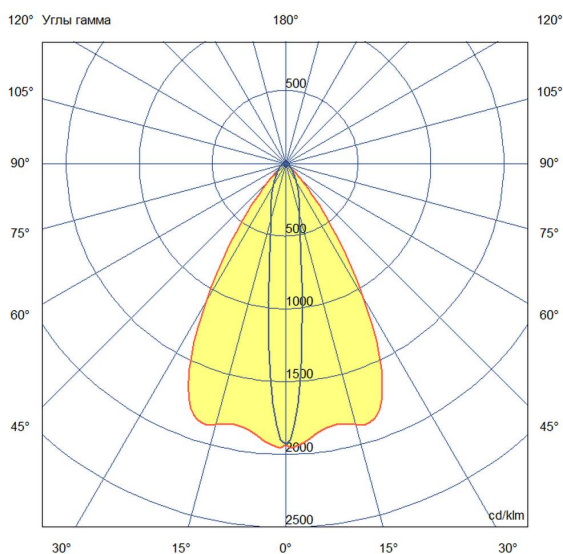

Технические данные

Светодиодный светильник ПромЛед Барокко 20
500мм Оптик RGB DMX 10×65°

1. Описание серии

Серия линейных светодиодных светильников с RGB(W)-диодами для заливного архитектурного освещения фасадов или акцентной подсветки отдельных элементов зданий.

Габаритный чертеж

3. Основные технические данные и характеристики

Характеристики	Значение
Мощность, [Вт ±10%]:	21
Световой поток светильника, [лм ±5%]:	1 260
Световая отдача, [лм/Вт]:	60
Цвет свечения:	RGB
Тип кривой силы света:	осевая
Угол излучения, [°]:	10x65
Род тока:	AC
Коэффициент пульсации (Кп), не более, [%]:	1
Напряжение питания, [В]:	~176-264
Частота напряжения электропитания, [Гц ±10%]:	50
Коэффициент мощности (Pф), не менее:	0,95
Класс защиты от поражения электрическим током (по ГОСТ IEC 60598-1-2017):	I
Степень защиты от пыли и влаги (по ГОСТ IEC 60598-1-2017):	IP67
Климатическое исполнение (по ГОСТ 15150-69):	УХЛ1
Температура эксплуатации, [°С]:	от -40 до +50
Срок службы светильника, не менее, [лет]:	12
Срок службы светодиодов, не менее, [ч]:	100 000
Гарантийный срок на светильник, [мес.]:	60
Материал оптического элемента:	УФ-стабилизированный поликарбонат
Материал корпуса:	экструдированный сплав алюминия
Материал рассеивателя:	закаленное стекло
Цвет покраски:	-
Габаритные размеры, не более, [мм]:	523×181×107
Тип крепления:	поворотный кронштейн
Масса, [кг]:	2
Интерфейс управления/диммирования:	DMX