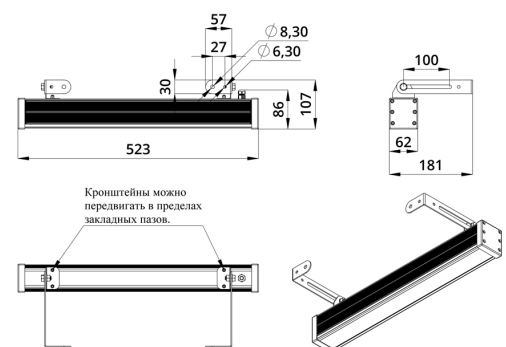

Светильники просты в монтаже за счёт кронштейна с удобной системой фиксации угла поворота. Возможно транзитное подключение в единую линию с помощью коннекторов.

2. КСС и Габаритный чертеж

Кривая силы света

Габаритный чертеж

3. Основные технические данные и характеристики

Характеристики	Значение
Мощность, [Вт ±10%]:	21
Световой поток светильника, [лм ±5%]:	1 260
Световая отдача, [лм/Вт]:	60
Цвет свечения:	RGB
Тип кривой силы света:	осевая
Угол излучения, [°]:	10x65
Род тока:	AC
Коэффициент пульсации (Кп), не более, [%]:	1
Напряжение питания, [В]:	~176-264
Частота напряжения электропитания, [Гц ±10%]:	50
Коэффициент мощности (Pф), не менее:	0,95
Класс защиты от поражения электрическим током (по ГОСТ IEC 60598-1-2017):	I
Степень защиты от пыли и влаги (по ГОСТ IEC 60598-1-2017):	IP67
Климатическое исполнение (по ГОСТ 15150-69):	УХЛ1
Температура эксплуатации, [°С]:	от -40 до +50
Срок службы светильника, не менее, [лет]:	12
Срок службы светодиодов, не менее, [ч]:	100 000
Гарантийный срок на светильник, [мес.]:	60
Материал оптического элемента:	УФ-стабилизированный поликарбонат
Материал корпуса:	экструдированный сплав алюминия
Материал рассеивателя:	закаленное стекло
Цвет покраски:	-
Габаритные размеры, не более, [мм]:	523×181×107
Тип крепления:	поворотный кронштейн
Масса, [кг]:	2
Интерфейс управления/диммирования:	DMX