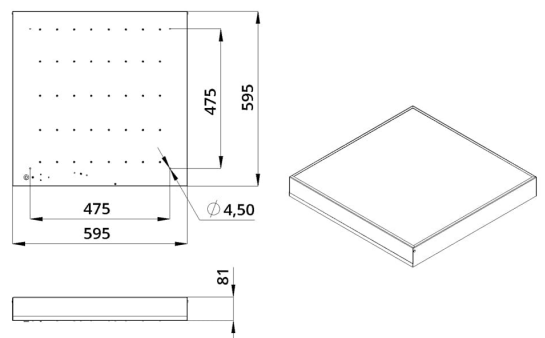

Технические данные

Светодиодный светильник ПромЛед Офис 20
Экстра 5000К Призма 595×595×80мм

1. Описание серии

Серия светодиодных светильников для освещения общественных помещений: офисов, торговых залов, образовательных учреждений, больниц.

В комплекте поставляются крепления для потолка типа «Армстронг», но есть возможность и накладного монтажа на обычный потолок.

2. КСС и Габаритный чертеж

Кривая силы света

Габаритный чертеж

3. Основные технические данные и характеристики

Характеристики	Значение
Мощность, [Вт ±10%]:	20
Световой поток светильника, [лм ±5%]:	2 600
Номинальная коррелированная цветовая температура по ГОСТ 34819-2021, [К]:	5 000
Тип кривой силы света:	косинусная
Тип рассеивателя:	призма
Угол излучения, [°]:	80
Индекс цветопередачи (CRI), не менее:	80
Род тока:	АС
Коэффициент пульсации (Кп), не более, [%]:	1
Напряжение питания, [В]:	~176-264
Частота напряжения электропитания, [Гц ±10%]:	50
Коэффициент мощности (P _f), не менее:	0,98
Класс защиты от поражения электрическим током (по ГОСТ IEC 60598-1-2017):	I
Рекомендуемая высота установки, [м]:	2-6
Степень защиты от пыли и влаги (по ГОСТ IEC 60598-1-2017):	IP30
Климатическое исполнение (по ГОСТ 15150-69):	УХЛ4
Температура эксплуатации, [°С]:	от -40 до +50
Срок службы светильника, не менее, [лет]:	12
Срок службы светодиодов, не менее, [ч]:	100 000
Гарантийный срок на светильник, [мес.]:	60
Материал корпуса:	Тонколистовая сталь
Материал рассеивателя:	УФ-стабилизированный полистирол
Цвет покраски:	-
Габаритные размеры, не более, [мм]:	595×595×81
Тип крепления:	встраиваемый/накладной
Масса, [кг]:	3,3