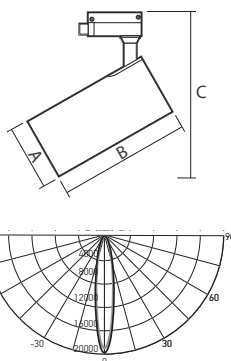

PTR 0732 32w

PTR 0708 BL

PTR 0740 WH

Код для заказа	Штрих-код	Артикул	Мощность, Вт	Цветовая темп., К	Световой поток, лм	Цвет корпуса	Размеры ØАхВхС, мм	Вес, кг	Упаковка, шт.
5022157	4895205022157	PTR 0708 8w 4000K 24° BL IP40	8	4000	800	чёрный	Ø46x78x105	0,104	1/100
5022171	4895205022171	PTR 0708 8w 4000K 24° WH IP40	8	4000	800	белый	Ø46x78x105	0,104	1/100
5018525	4895205018525	PTR 0715 15w 3000K 24° BL IP40	15	3000	1350	чёрный	Ø63x120x109	0,198	1/80
5015166	4895205015166	PTR 0715 15w 4000K 24° BL IP40	15	4000	1350	чёрный	Ø63x120x109	0,198	1/80
5018549	4895205018549	PTR 0715 15w 3000K 24° WH IP40	15	3000	1350	белый	Ø63x120x109	0,198	1/80
5015180	4895205015180	PTR 0715 15w 4000K 24° WH IP40	15	4000	1350	белый	Ø63x120x109	0,198	1/80
НОВИНКА	5041219	PTR 0715 15w 5000K 24° BL IP40	15	5000	1350	чёрный	Ø63x120x109	0,198	1/80
НОВИНКА	5041233	PTR 0715 15w 5000K 24° WH IP40	15	5000	1350	белый	Ø63x120x109	0,198	1/80
5018563	4895205018563	PTR 0725 25w 3000K 24° BL IP40	25	3000	2200	чёрный	Ø64x140x118	0,273	1/60
5015203	4895205015203	PTR 0725 25w 4000K 24° BL IP40	25	4000	2200	чёрный	Ø64x140x118	0,273	1/60
5018587	4895205018587	PTR 0725 25w 3000K 24° WH IP40	25	3000	2200	белый	Ø64x140x118	0,273	1/60
5015227	4895205015227	PTR 0725 25w 4000K 24° WH IP40	25	4000	2200	белый	Ø64x140x118	0,273	1/60
5018600	4895205018600	PTR 0732 32w 3000K 24° BL IP40	32	3000	3000	чёрный	Ø76x160x128	0,378	1/40
5015241	4895205015241	PTR 0732 32w 4000K 24° BL IP40	32	4000	3000	чёрный	Ø76x160x128	0,378	1/40
5018624	4895205018624	PTR 0732 32w 3000K 24° WH IP40	32	3000	3000	белый	Ø76x160x128	0,378	1/40
5015265	4895205015265	PTR 0732 32w 4000K 24° WH IP40	32	4000	3000	белый	Ø76x160x128	0,378	1/40
НОВИНКА	5041257	PTR 0732 32w 5000K 24° BL IP40	32	5000	3000	чёрный	Ø76x160x128	0,378	1/40
НОВИНКА	5041271	PTR 0732 32w 5000K 24° WH IP40	32	5000	3000	белый	Ø76x160x128	0,378	1/40
5018648	4895205018648	PTR 0740 40w 3000K 24° BL IP40	40	3000	3800	чёрный	Ø86x180x136	0,440	1/40
5017252	4895205017252	PTR 0740 40w 4000K 24° BL IP40	40	4000	3800	чёрный	Ø86x180x136	0,440	1/40
5018662	4895205018662	PTR 0740 40w 3000K 24° WH IP40	40	3000	3800	белый	Ø86x180x136	0,440	1/40
5017276	4895205017276	PTR 0740 40w 4000K 24° WH IP40	40	4000	3800	белый	Ø86x180x136	0,440	1/40