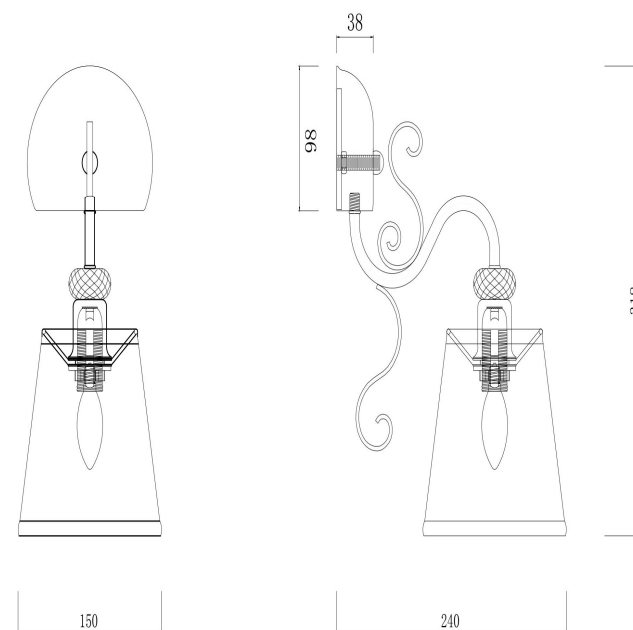

freya

Инструкция FR2405-WL-01-BZ

1xE14 40W

Модель: FR2405-WL-01-BZ

Коллекция: Classic

Серия: Driana

Настенный светильник