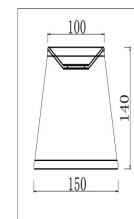

freya

Инструкция FR2405-WL-01-BZ

1xE14 40W

Модель: FR2405-WL-01-BZ

Коллекция: Classic

Серия: Driana

Настенный светильник