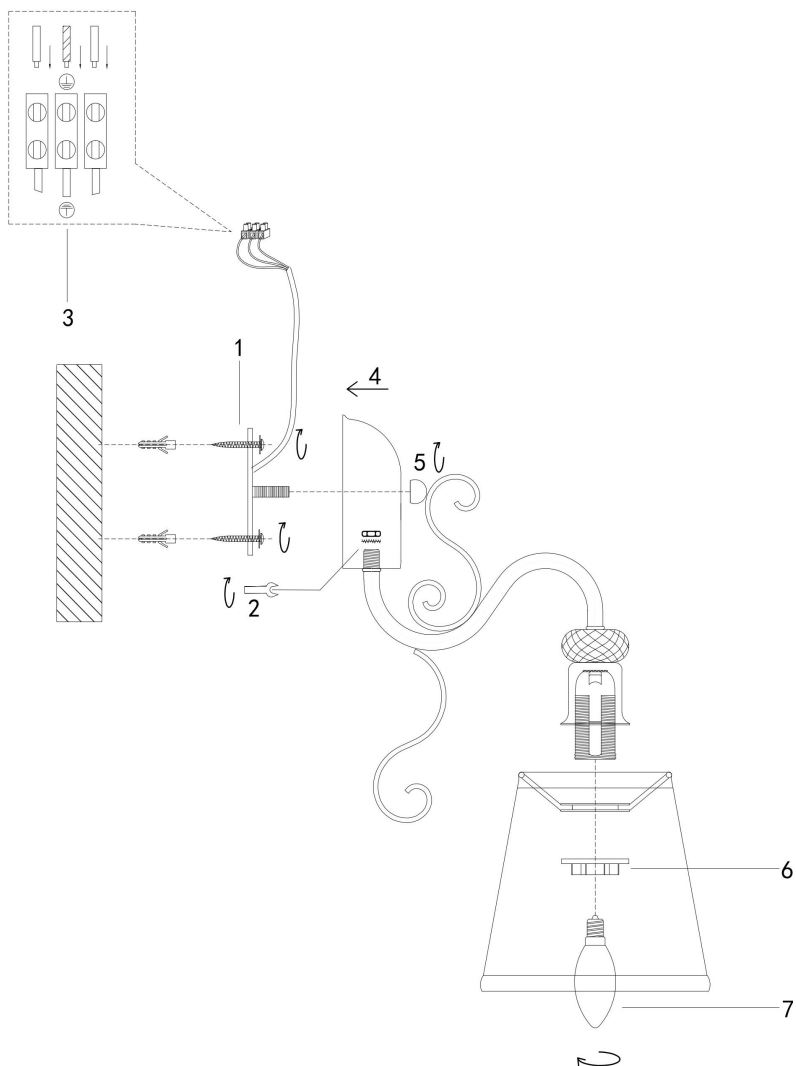

freya

Инструкция FR2405-WL-01-BZ

1xE14 40W

Модель: FR2405-WL-01-BZ

Коллекция: Classic

Серия: Driana

Настенный светильник