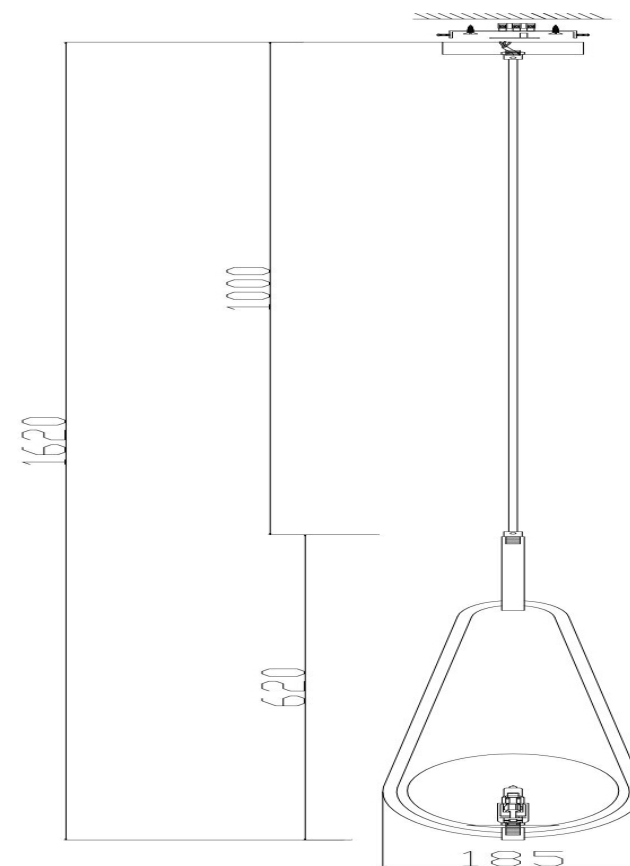

freya

Инструкция FR5144PL-01W

1xG9 35W

Модель: FR5144PL-01W

Коллекция: Modern

Серия: Bumble

Подвесной светильник