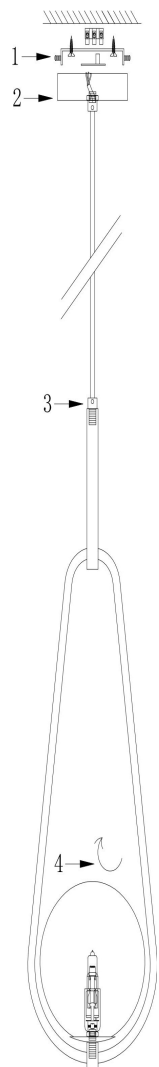

freya

Инструкция FR5144PL-01W

1xG9 35W

Модель: FR5144PL-01W

Коллекция: Modern

Серия: Bumble

Подвесной светильник