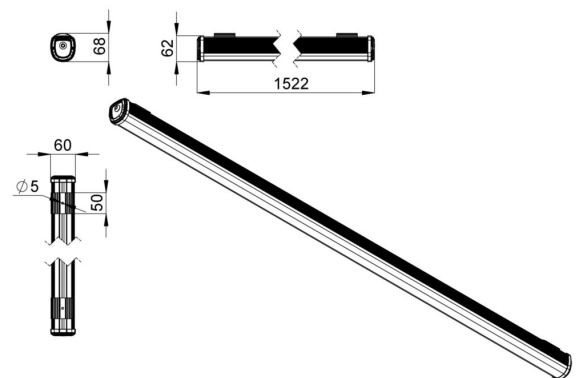

### 1. Описание серии

Серия универсальных линейных светильников для освещения торговых зон, стеллажей, полок, проходов между секциями, других помещений с различной высотой подвеса.

Комбинация особой формы корпуса, расположения светодиодных планок и рассеивателя исключает потери светового потока внутри светильника, за счет чего достигается уникальное значение световой отдачи.

- Экструдированный корпус изготовлен из анодированного алюминия;
- Степень защиты от пыли и влаги IP54 в базовом исполнении, IP65 – опционально;
- Рассеиватель из УФ-стабилизированного поликарбоната;
- Базовое крепление J-Hook (защёлка), опциональные – на кронштейн, подвесной на трос, подвесной на винт-петлю.

### 3. Основные технические данные и характеристики

Характеристики	Значение
Мощность, [Вт ±10%]:	30
Световой поток светильника, [лм ±5%]:	4 610
Номинальная коррелированная цветовая температура по ГОСТ 34819-2021, [К]:	4 000
Тип кривой силы света:	косинусная
Тип рассеивателя:	опал
Угол излучения, [°]:	125
Индекс цветопередачи (CRI), не менее:	80
Род тока:	АС
Коэффициент пульсации (Кп), не более, [%]:	1
Напряжение питания, [В]:	~176-264
Частота напряжения электропитания, [Гц ±10%]:	50
Коэффициент мощности (P <sub>f</sub> ), не менее:	0,98
Класс защиты от поражения электрическим током (по ГОСТ IEC 60598-1-2017):	I
Рекомендуемая высота установки, [м]:	2-6
Степень защиты от пыли и влаги (по ГОСТ IEC 60598-1-2017):	IP54
Климатическое исполнение (по ГОСТ 15150-69):	УХЛ2
Температура эксплуатации, [°С]:	от -50 до +50
Срок службы светильника, не менее, [лет]:	12
Срок службы светодиодов, не менее, [ч]:	100 000
Гарантийный срок на светильник, [мес.]:	60
Материал корпуса:	экструдированный сплав алюминия
Материал рассеивателя:	УФ-стабилизированный поликарбонат
Габаритные размеры, не более, [мм]:	1522×68×60
Тип крепления:	защёлка (j-hook)
Масса, [кг]:	1,2