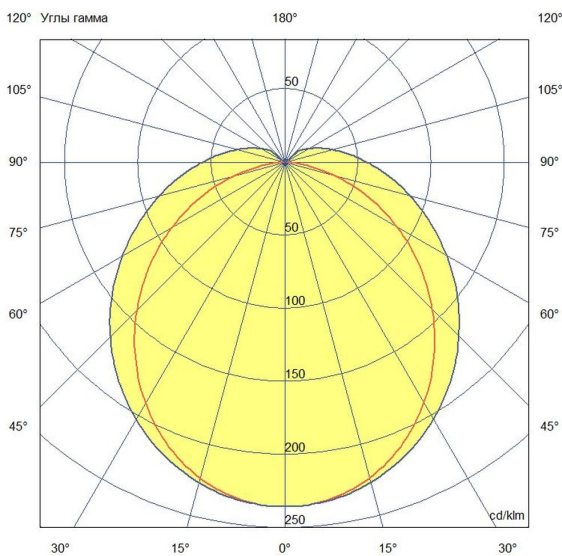

### 2. КСС и Габаритный чертеж

Кривая силы света

Габаритный чертеж

### 3. Основные технические данные и характеристики

Характеристики	Значение
Мощность, [Вт ±10%]:	30
Световой поток светильника, [лм ±5%]:	4 610
Номинальная коррелированная цветовая температура по ГОСТ 34819-2021, [К]:	4 000
Тип кривой силы света:	косинусная
Тип рассеивателя:	опал
Угол излучения, [°]:	125
Индекс цветопередачи (CRI), не менее:	80
Род тока:	АС
Коэффициент пульсации (Кп), не более, [%]:	1
Напряжение питания, [В]:	~176-264
Частота напряжения электропитания, [Гц ±10%]:	50
Коэффициент мощности (P <sub>f</sub> ), не менее:	0,98
Класс защиты от поражения электрическим током (по ГОСТ IEC 60598-1-2017):	I
Рекомендуемая высота установки, [м]:	2-6
Степень защиты от пыли и влаги (по ГОСТ IEC 60598-1-2017):	IP54
Климатическое исполнение (по ГОСТ 15150-69):	УХЛ2
Температура эксплуатации, [°С]:	от -50 до +50
Срок службы светильника, не менее, [лет]:	12
Срок службы светодиодов, не менее, [ч]:	100 000
Гарантийный срок на светильник, [мес.]:	60
Материал корпуса:	экструдированный сплав алюминия
Материал рассеивателя:	УФ-стабилизированный поликарбонат
Габаритные размеры, не более, [мм]:	1522×68×60
Тип крепления:	защёлка (j-hook)
Масса, [кг]:	1,2