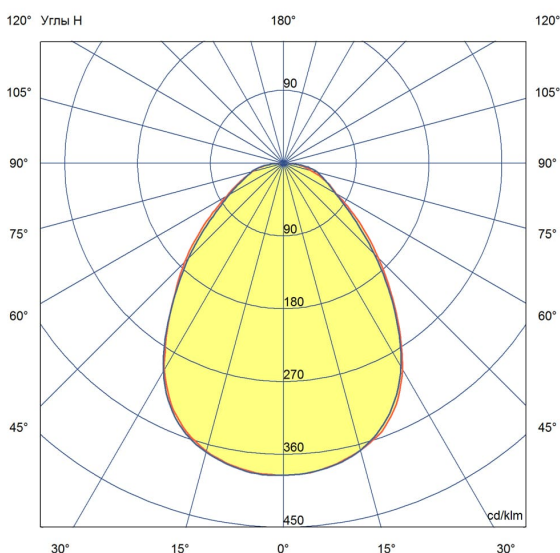

«Грильято» имеет среднюю световую эффективность 120 лм/Вт и создает комфортное освещение без пульсаций.

У светильников легкий стальной корпус со специальной поворотной планкой, позволяющей без дополнительного инструмента вынимать рассеиватель из корпуса, облегчая накладной монтаж.

2. КСС и Габаритный чертеж

Кривая силы света

Габаритный чертеж

3. Основные технические данные и характеристики

Характеристики	Значение
Мощность, [Вт ±10%]:	52
Световой поток светильника, [лм ±5%]:	6 420
Номинальная коррелированная цветовая температура по ГОСТ 34819-2021, [К]:	3 000
Тип кривой силы света:	косинусная
Тип рассеивателя:	микропризма
Угол излучения, [°]:	80
Индекс цветопередачи (CRI), не менее:	80
Род тока:	АС
Коэффициент пульсации (Кп), не более, [%]:	1
Напряжение питания, [В]:	~176-264
Частота напряжения электропитания, [Гц ±10%]:	50
Коэффициент мощности (P _f), не менее:	0,98
Класс защиты от поражения электрическим током (по ГОСТ IEC 60598-1-2017):	I
Рекомендуемая высота установки, [м]:	2-6
Степень защиты от пыли и влаги (по ГОСТ IEC 60598-1-2017):	IP30
Климатическое исполнение (по ГОСТ 15150-69):	УХЛ4
Температура эксплуатации, [°С]:	от -40 до +50
Срок службы светильника, не менее, [лет]:	12
Срок службы светодиодов, не менее, [ч]:	100 000
Гарантийный срок на светильник, [мес.]:	60
Материал корпуса:	тонколистовая сталь
Материал рассеивателя:	УФ-стабилизированный полистирол
Цвет покраски:	-
Габаритные размеры, не более, [мм]:	588×588×40
Тип крепления:	встраиваемый
Масса, [кг]:	3,1