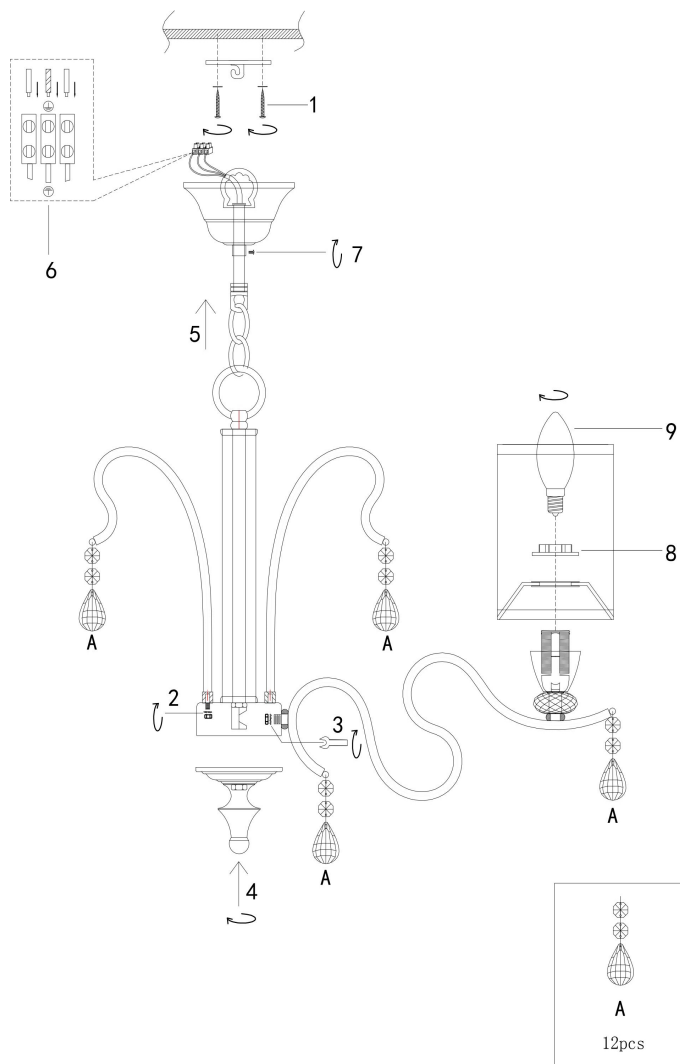

freya

Инструкция FR2300-PL-06-BZ

6xE14 40W

Модель: FR2300-PL-06-BZ

Коллекция: Classic

Серия: Faust

Подвесной светильник