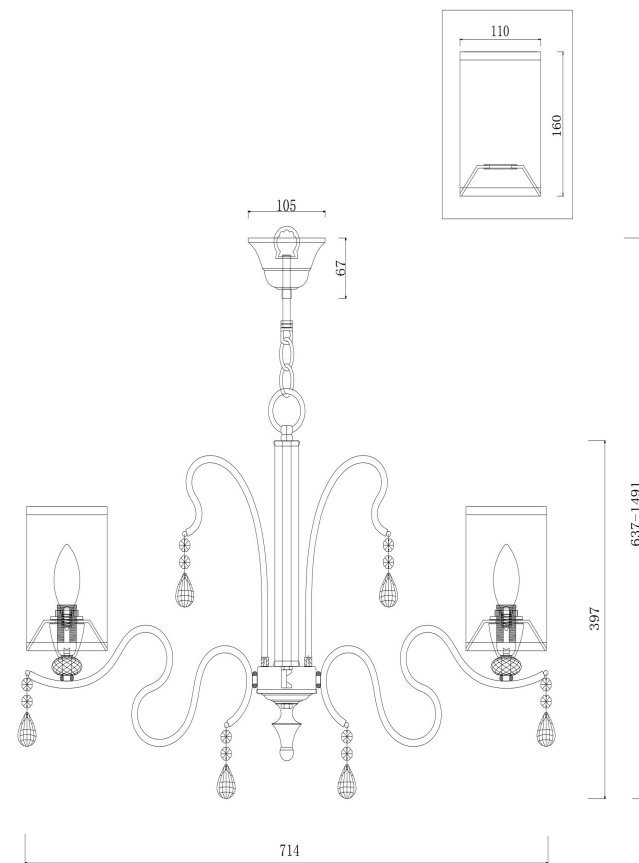

freya

Инструкция FR2300-PL-06-BZ

6xE14 40W

Модель: FR2300-PL-06-BZ

Коллекция: Classic

Серия: Faust

Подвесной светильник