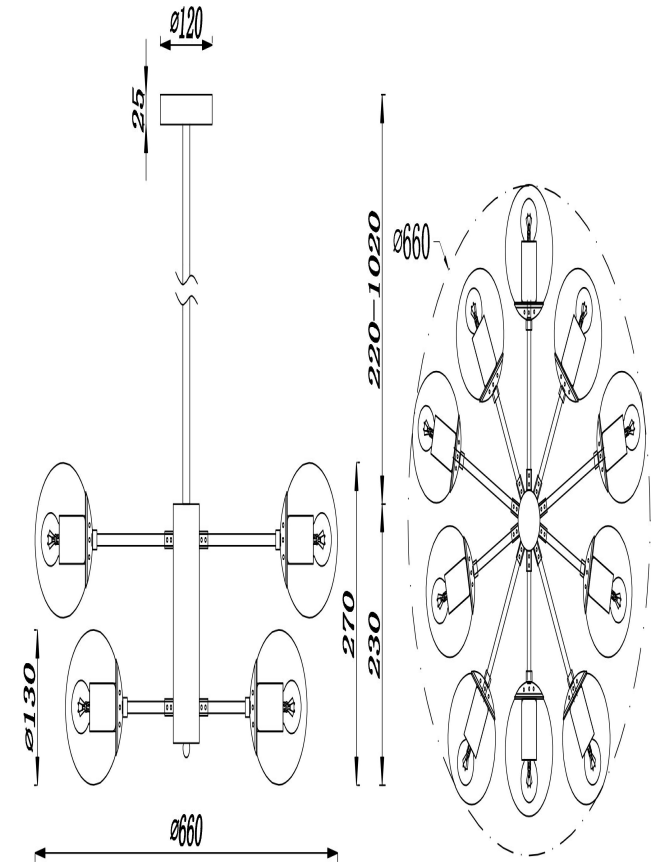

freya

Инструкция FR5596PL-10CH

10xE14 60W

Модель: FR5596PL-10CH
Коллекция: Modern
Серия: Richard
Подвесной светильник