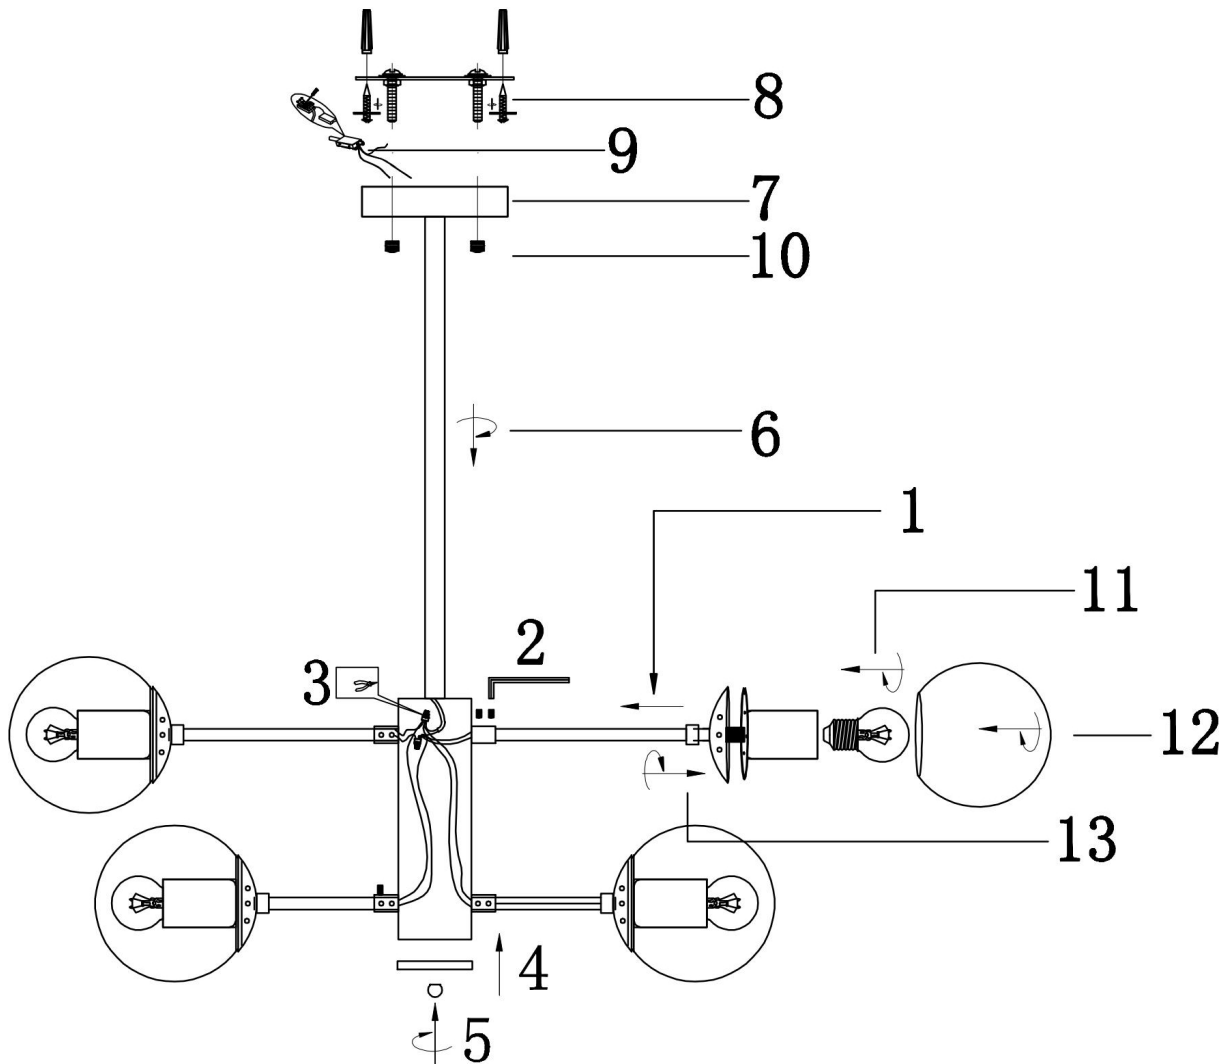

freya

Инструкция FR5596PL-10CH

10xE14 60W

Модель: FR5596PL-10CH
Коллекция: Modern
Серия: Richard
Подвесной светильник