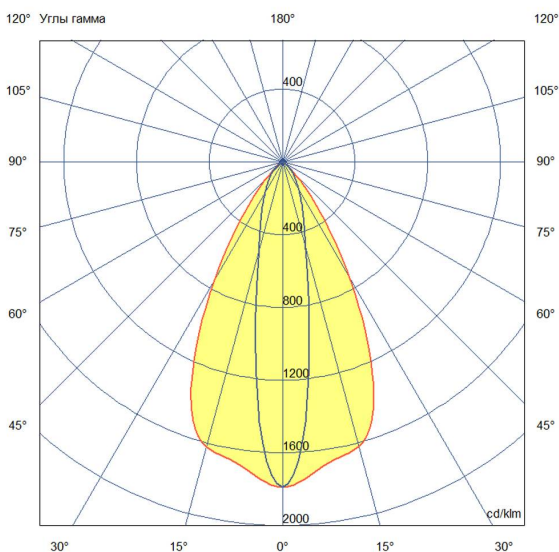

Технические данные

Светодиодный светильник ПромЛед Акцент 20
24-36V DC RGB DMX 10×65°

1. Описание серии

Серия полноцветных архитектурных прожекторов для акцентной подсветки элементов зданий, для создания вертикальных световых столбов на фасадах и маломощной подсветки отдельных объектов, например, скульптур.

Возможно изготовление креплений по индивидуальному ТЗ.

2. КСС и Габаритный чертеж

Кривая силы света

Габаритный чертеж

3. Основные технические данные и характеристики

Характеристики	Значение
Мощность, [Вт ±10%]:	20
Световой поток светильника, [лм ±5%]:	1 050
Номинальная коррелированная цветовая температура по ГОСТ 34819-2021, [К]:	RGB
Тип кривой силы света:	осевая
Угол излучения, [°]:	10x65
Индекс цветопередачи (CRI), не менее:	80
Род тока:	DC
Коэффициент пульсации (Кп), не более, [%]:	1
Напряжение питания, [В]:	24-36
Частота напряжения электропитания, [Гц ±10%]:	50
Коэффициент мощности (Pф), не менее:	0,9
Класс защиты от поражения электрическим током (по ГОСТ IEC 60598-1-2017):	III
Степень защиты от пыли и влаги (по ГОСТ IEC 60598-1-2017):	IP67
Климатическое исполнение (по ГОСТ 15150-69):	УХЛ1
Температура эксплуатации, [°С]:	от -50 до +50
Срок службы светильника, не менее, [лет]:	12
Срок службы светодиодов, не менее, [ч]:	100 000
Гарантийный срок на светильник, [мес.]:	60
Материал корпуса:	экструдированный сплав алюминия
Материал рассеивателя:	УФ-стабилизированный поликарбонат
Цвет покраски:	RAL9005 Муар
Габаритные размеры, не более, [мм]:	204×169×106
Тип крепления:	поворотный кронштейн
Масса, [кг]:	1,3
Интерфейс управления/диммирования:	DMX