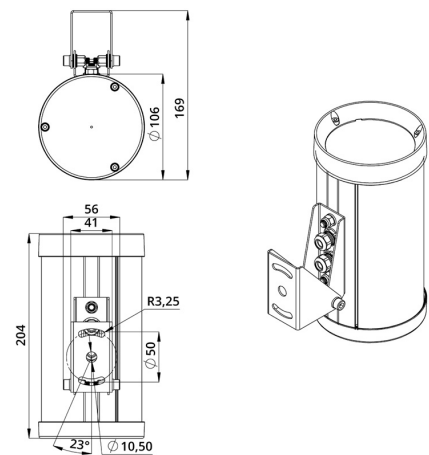

Технические данные

Светодиодный светильник ПромЛед Акцент 20
24-36V DC RGB DMX 10×65°

1. Описание серии

Серия полноцветных архитектурных прожекторов для акцентной подсветки элементов зданий, для создания вертикальных световых столбов на фасадах и маломощной подсветки отдельных объектов, например, скульптур.

Возможно изготовление креплений по индивидуальному ТЗ.

2. КСС и Габаритный чертеж

Кривая силы света

Габаритный чертеж

3. Основные технические данные и характеристики

Характеристики	Значение
Мощность, [Вт ±10%]:	20
Световой поток светильника, [лм ±5%]:	1 050
Номинальная коррелированная цветовая температура по ГОСТ 34819-2021, [К]:	RGB
Тип кривой силы света:	осевая
Угол излучения, [°]:	10x65
Индекс цветопередачи (CRI), не менее:	80
Род тока:	DC
Коэффициент пульсации (Кп), не более, [%]:	1
Напряжение питания, [В]:	24-36
Частота напряжения электропитания, [Гц ±10%]:	50
Коэффициент мощности (Pф), не менее:	0,9
Класс защиты от поражения электрическим током (по ГОСТ IEC 60598-1-2017):	III
Степень защиты от пыли и влаги (по ГОСТ IEC 60598-1-2017):	IP67
Климатическое исполнение (по ГОСТ 15150-69):	УХЛ1
Температура эксплуатации, [°С]:	от -50 до +50
Срок службы светильника, не менее, [лет]:	12
Срок службы светодиодов, не менее, [ч]:	100 000
Гарантийный срок на светильник, [мес.]:	60
Материал корпуса:	экструдированный сплав алюминия
Материал рассеивателя:	УФ-стабилизированный поликарбонат
Цвет покраски:	RAL9005 Муар
Габаритные размеры, не более, [мм]:	204×169×106
Тип крепления:	поворотный кронштейн
Масса, [кг]:	1,3
Интерфейс управления/диммирования:	DMX