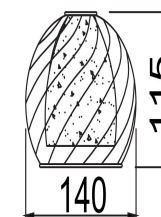

## Инструкция FR2662-PL-08-BZ

8xE14 40W

Модель: FR2662-PL-08-BZ

Коллекция: Classic

Серия: Nella

Потолочный светильник