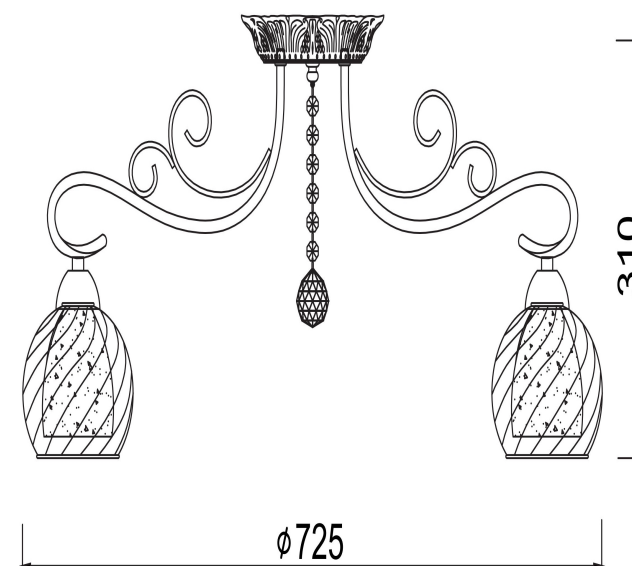

## Инструкция FR2662-PL-08-BZ

8xE14 40W

Модель: FR2662-PL-08-BZ

Коллекция: Classic

Серия: Nella

Потолочный светильник