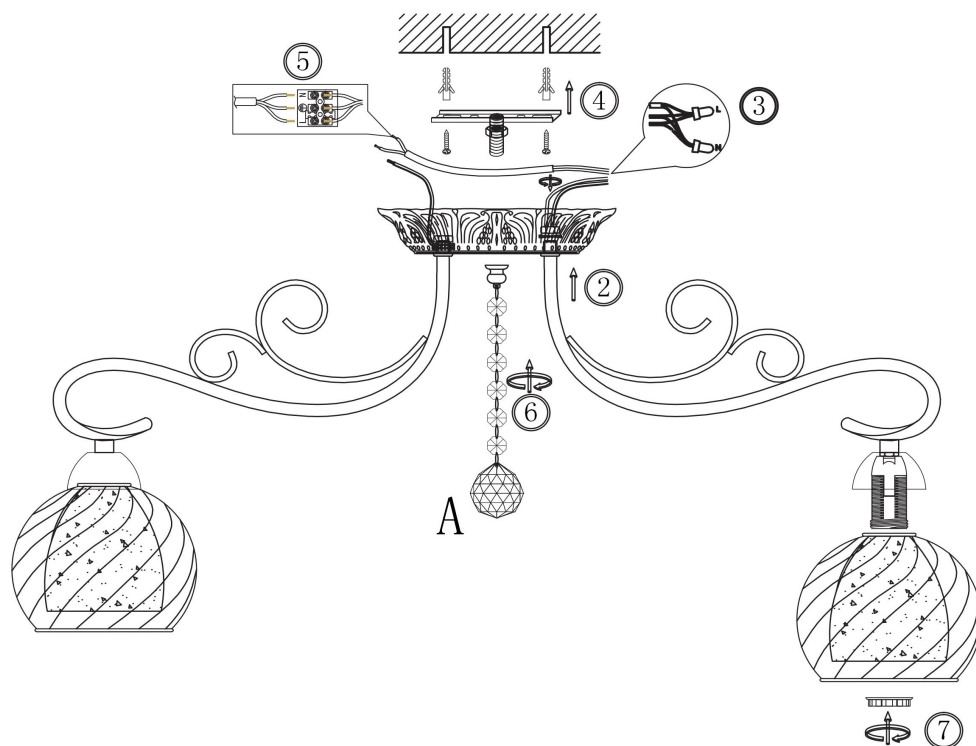

## Инструкция FR2662-PL-08-BZ

8xE14 40W

Модель: FR2662-PL-08-BZ

Коллекция: Classic

Серия: Nella

Потолочный светильник