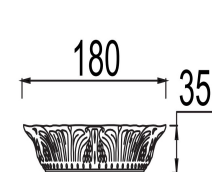

## Инструкция FR2662-PL-08-BZ

8xE14 40W

Модель: FR2662-PL-08-BZ

Коллекция: Classic

Серия: Nella

Потолочный светильник