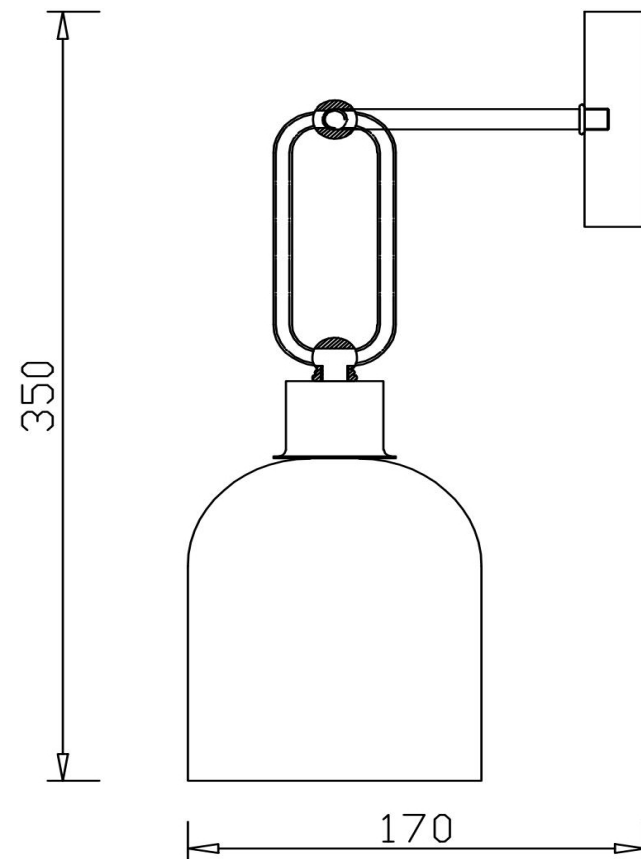

freya

Инструкция FR5178WL-01N

1xE27 60W

Модель: FR5178WL-01N
Коллекция: Modern
Серия: Difuso
Настенный светильник