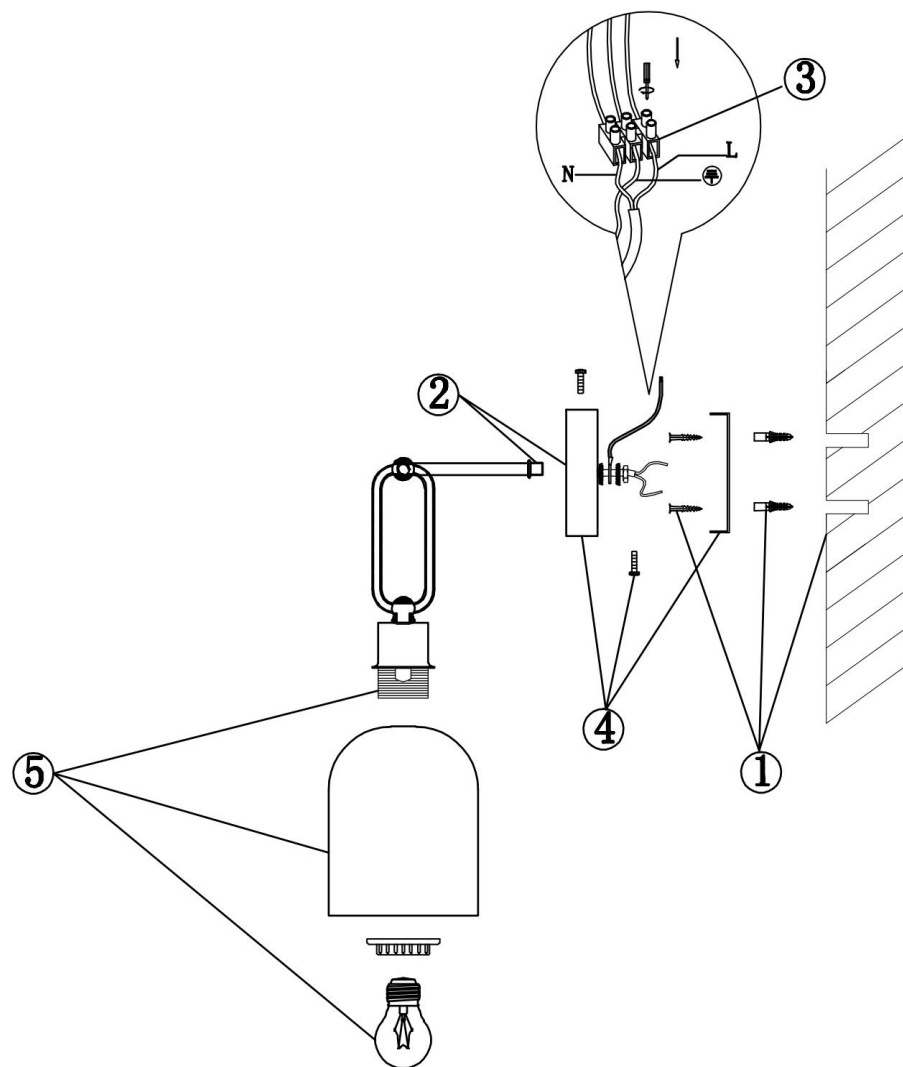

freya

Инструкция FR5178WL-01N

1xE27 60W

Модель: FR5178WL-01N
Коллекция: Modern
Серия: Difuso
Настенный светильник