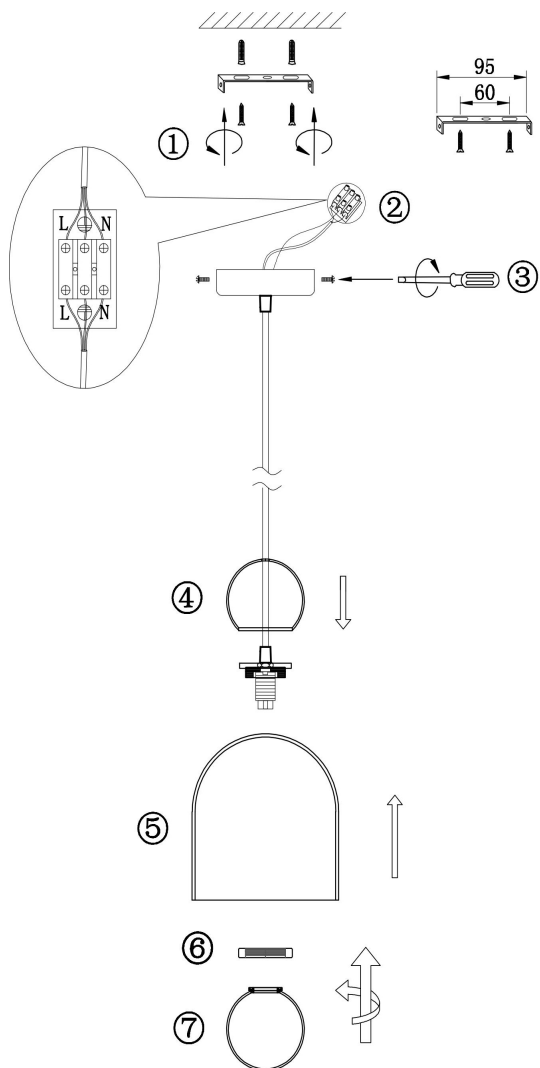

freya

Инструкция FR5220PL-01G5

1xG9 25W

Модель: FR5220PL-01G5
Коллекция: Modern
Серия: Focus
Подвесной светильник