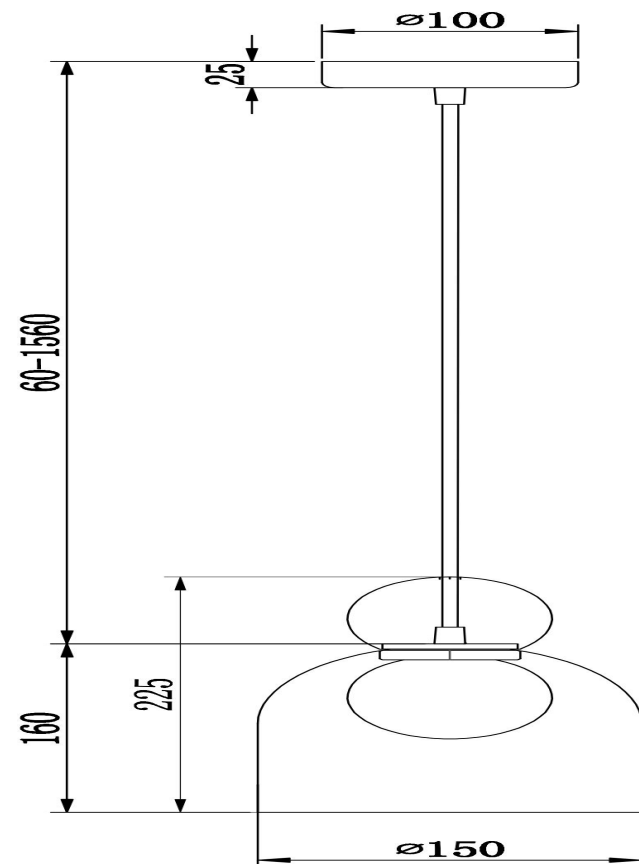

freya

Инструкция FR5220PL-01G5

1xG9 25W

Модель: FR5220PL-01G5
Коллекция: Modern
Серия: Focus
Подвесной светильник