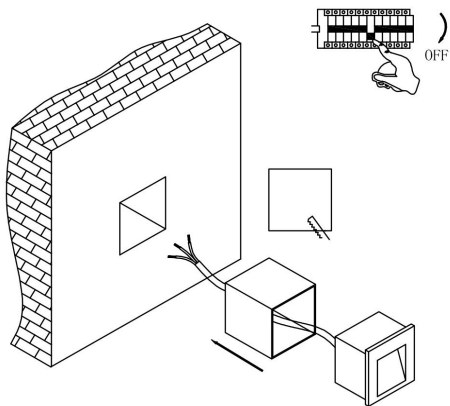

①

②

③

④

MAX 3W
100 Lumen

Модель: O038-L3W

Коллекция: Outdoor

Arca
Встраиваемый светильник