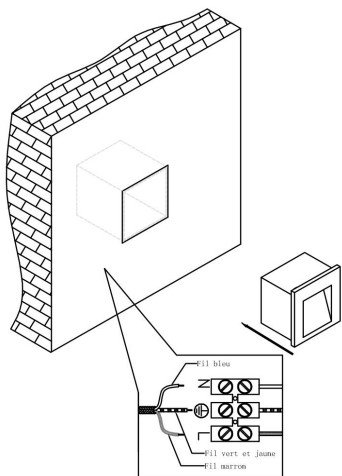

①

②

③

④

MAX 3W
100 Lumen

Модель: O038-L3W

Коллекция: Outdoor

Arca
Встраиваемый светильник