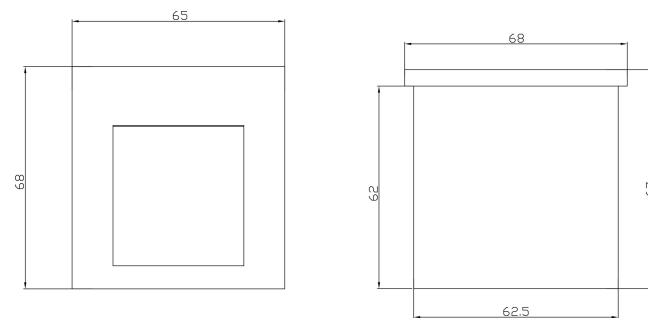

①

②

③

④

MAX 3W
100 Lumen

Модель: O038-L3W

Коллекция: Outdoor

Arca
Встраиваемый светильник