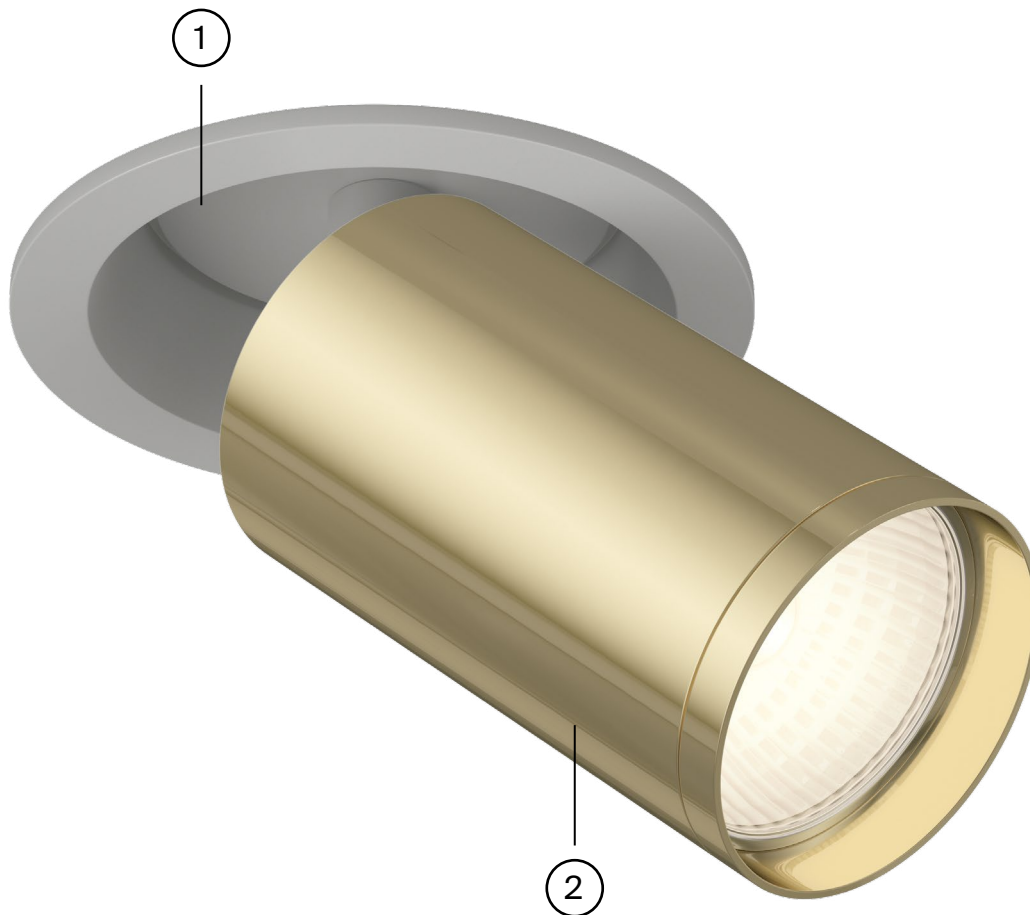

АРТИКУЛ: C048CL-1WG

**MAYTONI**  
DECORATIVE LIGHTING

АРТИКУЛ	ФОТО
<p>① C048CL-01W</p>	
<p>② TRA020-01G</p>	