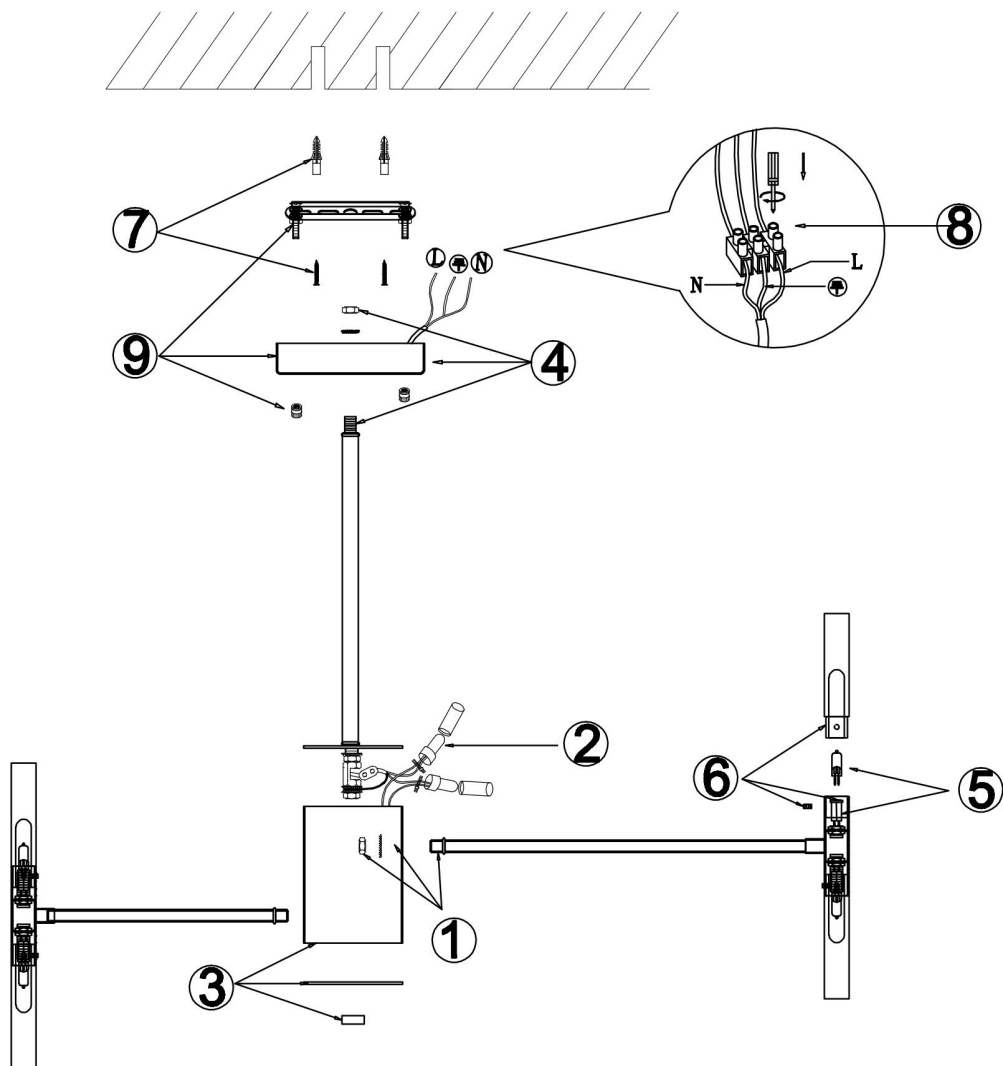

## Инструкция FR5046PL-40CH

40xG4 3W

Модель: FR5046PL-40CH  
Коллекция: Modern  
Серия: Consuelo  
Подвесной светильник