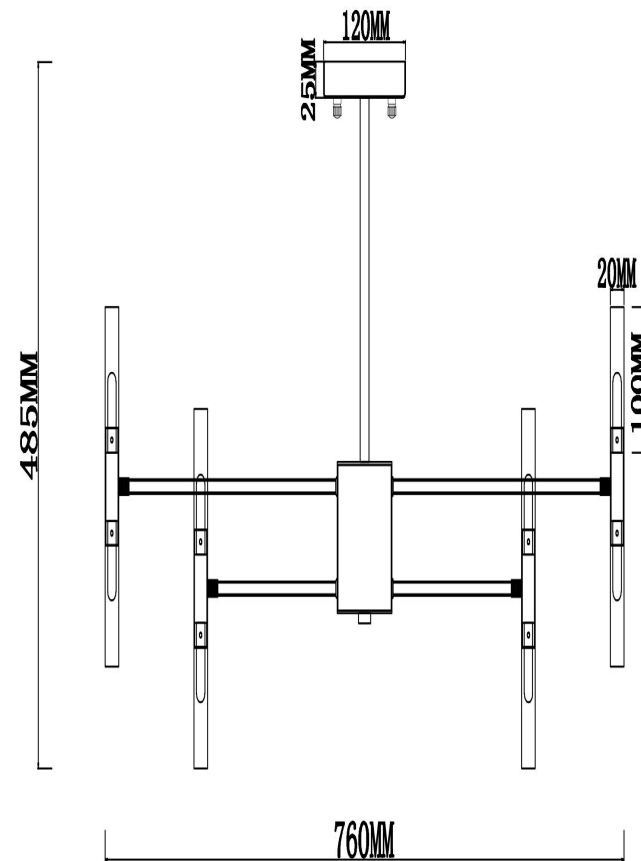

## Инструкция FR5046PL-40CH

40xG4 3W

Модель: FR5046PL-40CH  
Коллекция: Modern  
Серия: Consuelo  
Подвесной светильник