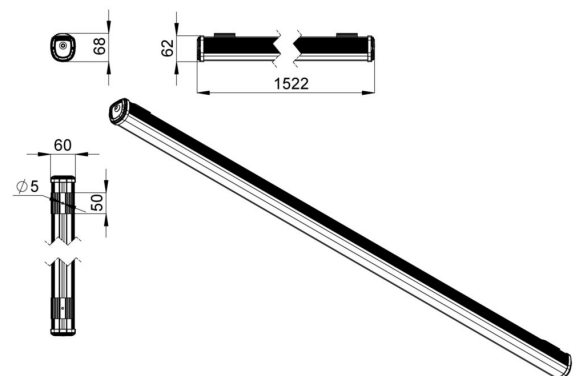

## Технические данные

Светодиодный светильник ПромЛед Т-Линия  
Оптим 38 1500мм CRI80 Экстра 5000К Опал

### 1. Описание серии

Серия универсальных линейных светильников для освещения торговых зон, стеллажей, полок, проходов между секциями, других помещений с различной высотой подвеса.

Комбинация особой формы корпуса, расположения светодиодных планок и рассеивателя исключает потери светового потока внутри светильника, за счет чего достигается уникальное значение световой отдачи.

- Экструдированный корпус изготовлен из анодированного алюминия;
- Степень защиты от пыли и влаги IP54 в базовом исполнении, IP65 – опционально;
- Рассеиватель из УФ-стабилизированного поликарбоната;
- Базовое крепление J-Hook (защёлка), опциональные – на кронштейн, подвесной на трос, подвесной на винт-петлю.

### 3. Основные технические данные и характеристики

Характеристики	Значение
Мощность, [Вт ±10%]:	38
Световой поток светильника, [лм ±5%]:	5 890
Номинальная коррелированная цветовая температура по ГОСТ 34819-2021, [К]:	5 000
Тип кривой силы света:	косинусная
Тип рассеивателя:	опал
Угол излучения, [°]:	125
Индекс цветопередачи (CRI), не менее:	80
Род тока:	АС
Коэффициент пульсации (Кп), не более, [%]:	1
Напряжение питания, [В]:	~176-264
Частота напряжения электропитания, [Гц ±10%]:	50
Коэффициент мощности (P <sub>f</sub> ), не менее:	0,98
Класс защиты от поражения электрическим током (по ГОСТ IEC 60598-1-2017):	I
Рекомендуемая высота установки, [м]:	2-6
Степень защиты от пыли и влаги (по ГОСТ IEC 60598-1-2017):	IP54
Климатическое исполнение (по ГОСТ 15150-69):	УХЛ2
Температура эксплуатации, [°С]:	от -50 до +50
Срок службы светильника, не менее, [лет]:	12
Срок службы светодиодов, не менее, [ч]:	100 000
Гарантийный срок на светильник, [мес.]:	60
Материал корпуса:	экструдированный сплав алюминия
Материал рассеивателя:	УФ-стабилизированный поликарбонат
Габаритные размеры, не более, [мм]:	1522×68×60
Тип крепления:	защёлка (j-hook)
Масса, [кг]:	1,2