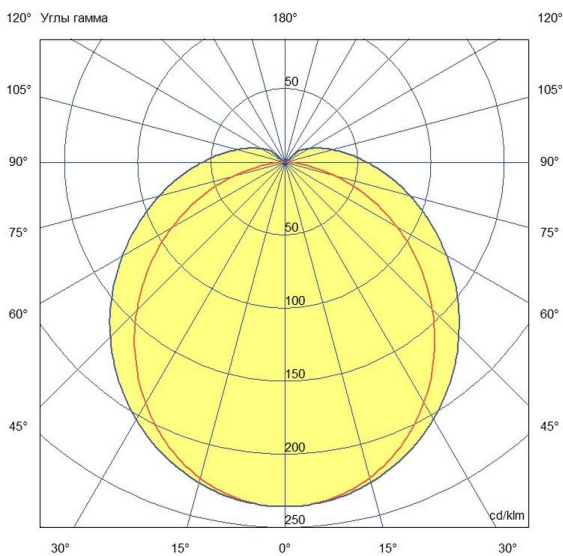

## Технические данные

Светодиодный светильник ПромЛед Т-Линия  
Оптим 38 1500мм CRI80 Экстра 5000К Опал

### 2. КСС и Габаритный чертеж

Кривая силы света

Габаритный чертеж

### 3. Основные технические данные и характеристики

Характеристики	Значение
Мощность, [Вт ±10%]:	38
Световой поток светильника, [лм ±5%]:	5 890
Номинальная коррелированная цветовая температура по ГОСТ 34819-2021, [К]:	5 000
Тип кривой силы света:	косинусная
Тип рассеивателя:	опал
Угол излучения, [°]:	125
Индекс цветопередачи (CRI), не менее:	80
Род тока:	АС
Коэффициент пульсации (Кп), не более, [%]:	1
Напряжение питания, [В]:	~176-264
Частота напряжения электропитания, [Гц ±10%]:	50
Коэффициент мощности (P <sub>f</sub> ), не менее:	0,98
Класс защиты от поражения электрическим током (по ГОСТ IEC 60598-1-2017):	I
Рекомендуемая высота установки, [м]:	2-6
Степень защиты от пыли и влаги (по ГОСТ IEC 60598-1-2017):	IP54
Климатическое исполнение (по ГОСТ 15150-69):	УХЛ2
Температура эксплуатации, [°С]:	от -50 до +50
Срок службы светильника, не менее, [лет]:	12
Срок службы светодиодов, не менее, [ч]:	100 000
Гарантийный срок на светильник, [мес.]:	60
Материал корпуса:	экструдированный сплав алюминия
Материал рассеивателя:	УФ-стабилизированный поликарбонат
Габаритные размеры, не более, [мм]:	1522×68×60
Тип крепления:	защёлка (j-hook)
Масса, [кг]:	1,2