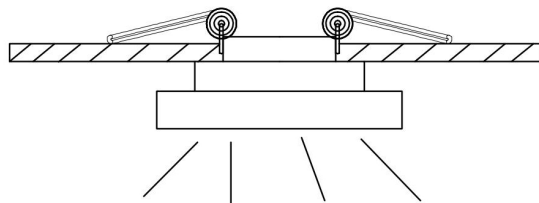

1

2

3

4

MAX 11W  
650 Lumen

Модель: DL035-2-L6B

Коллекция: Downlight

Planet  
Встраиваемый светильник