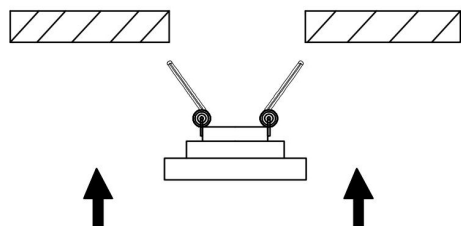

1

2

3

4

MAX 11W  
650 Lumen

Модель: DL035-2-L6B

Коллекция: Downlight

Planet  
Встраиваемый светильник