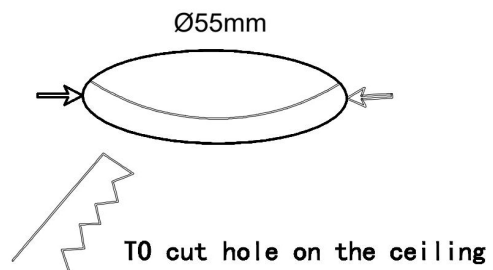

1

2

3

4

MAX 11W  
650 Lumen

Модель: DL035-2-L6B

Коллекция: Downlight

Planet  
Встраиваемый светильник