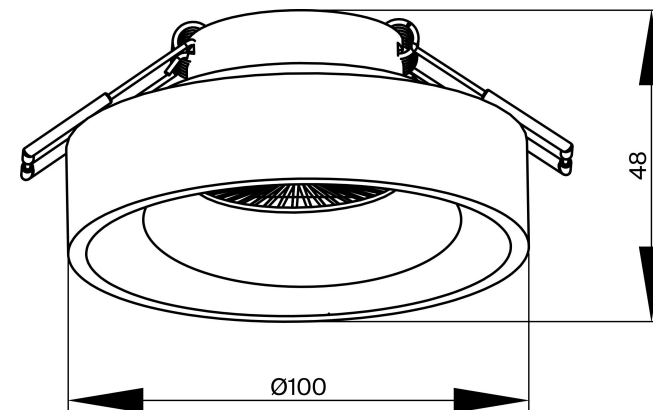

1

2

3

4

MAX 11W  
650 Lumen

Модель: DL035-2-L6B

Коллекция: Downlight

Planet  
Встраиваемый светильник