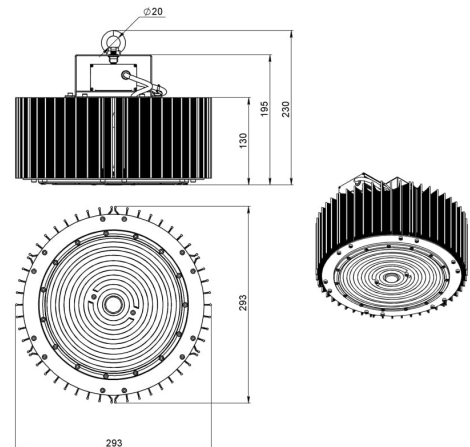

2. КСС и Габаритный чертеж

Кривая силы света

Габаритный чертеж

3. Основные технические данные и характеристики

Характеристики	Значение
Мощность, [Вт ±10%]:	250
Световой поток светильника, [лм ±5%]:	38 750
Номинальная коррелированная цветовая температура по ГОСТ 34819-2021, [К]:	4 000
Тип кривой силы света:	концентрированная
Угол излучения, [°]:	40
Индекс цветопередачи (CRI), не менее:	70
Род тока:	AC
Коэффициент пульсации (Кп), не более, [%]:	1
Напряжение питания, [В]:	~176-264
Частота напряжения электропитания, [Гц ±10%]:	50
Коэффициент мощности (P _f), не менее:	0,98
Класс защиты от поражения электрическим током (по ГОСТ IEC 60598-1-2017):	I
Рекомендуемая высота установки, [м]:	5-30
Степень защиты от пыли и влаги (по ГОСТ IEC 60598-1-2017):	IP65
Климатическое исполнение (по ГОСТ 15150-69):	УХЛ2
Температура эксплуатации, [°C]:	от -60 до +50
Срок службы светильника, не менее, [лет]:	12
Срок службы светодиодов, не менее, [ч]:	100 000
Гарантийный срок на светильник, [мес.]:	60
Материал оптического элемента:	УФ-стабилизированный поликарбонат
Материал корпуса:	Экструдированный сплав алюминия
Цвет покраски:	-
Габаритные размеры, не более, [мм]:	Ø293×230
Тип крепления:	подвесной
Масса, [кг]:	5,6