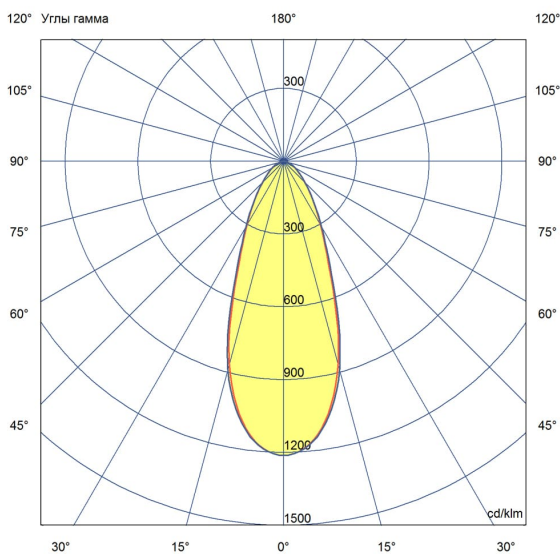

Технические данные

Светодиодный светильник ПромЛед Профи v3.0
Мультилинза 250 4000К 40°

1. Описание серии

Серия подвесных светодиодных светильников для освещения промышленных цехов и складов, торговых помещений, спортивных объектов, развлекательных центров и пр.

2. КСС и Габаритный чертеж

Кривая силы света

Габаритный чертеж

3. Основные технические данные и характеристики

Характеристики	Значение
Мощность, [Вт ±10%]:	250
Световой поток светильника, [лм ±5%]:	38 750
Номинальная коррелированная цветовая температура по ГОСТ 34819-2021, [К]:	4 000
Тип кривой силы света:	концентрированная
Угол излучения, [°]:	40
Индекс цветопередачи (CRI), не менее:	70
Род тока:	AC
Коэффициент пульсации (Кп), не более, [%]:	1
Напряжение питания, [В]:	~176-264
Частота напряжения электропитания, [Гц ±10%]:	50
Коэффициент мощности (P _f), не менее:	0,98
Класс защиты от поражения электрическим током (по ГОСТ IEC 60598-1-2017):	I
Рекомендуемая высота установки, [м]:	5-30
Степень защиты от пыли и влаги (по ГОСТ IEC 60598-1-2017):	IP65
Климатическое исполнение (по ГОСТ 15150-69):	УХЛ2
Температура эксплуатации, [°C]:	от -60 до +50
Срок службы светильника, не менее, [лет]:	12
Срок службы светодиодов, не менее, [ч]:	100 000
Гарантийный срок на светильник, [мес.]:	60
Материал оптического элемента:	УФ-стабилизированный поликарбонат
Материал корпуса:	Экструдированный сплав алюминия
Цвет покраски:	-
Габаритные размеры, не более, [мм]:	Ø293×230
Тип крепления:	подвесной
Масса, [кг]:	5,6