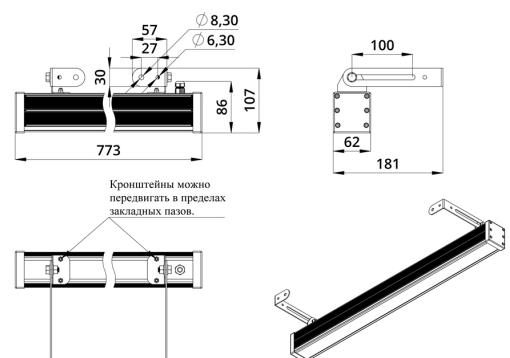

Светильники просты в монтаже за счёт кронштейна с удобной системой фиксации угла поворота. Возможно транзитное подключение в единую линию с помощью коннекторов.

2. КСС и Габаритный чертеж

Кривая силы света

Габаритный чертеж

3. Основные технические данные и характеристики

Характеристики	Значение
Мощность, [Вт ±10%]:	28
Световой поток светильника, [лм ±5%]:	1 890
Цвет свечения:	RGB
Тип кривой силы света:	глубокая
Угол излучения, [°]:	50
Род тока:	DC
Коэффициент пульсации (Кп), не более, [%]:	1
Напряжение питания, [В]:	36
Коэффициент мощности (Pф), не менее:	0,95
Класс защиты от поражения электрическим током (по ГОСТ IEC 60598-1-2017):	III
Степень защиты от пыли и влаги (по ГОСТ IEC 60598-1-2017):	IP67
Климатическое исполнение (по ГОСТ 15150-69):	УХЛ1
Температура эксплуатации, [°C]:	от -40 до +50
Срок службы светильника, не менее, [лет]:	12
Срок службы светодиодов, не менее, [ч]:	100 000
Гарантийный срок на светильник, [мес.]:	60
Материал оптического элемента:	УФ-стабилизированный поликарбонат
Материал корпуса:	экструдированный сплав алюминия
Материал рассеивателя:	закаленное стекло
Цвет покраски:	-
Габаритные размеры, не более, [мм]:	773×181×107
Тип крепления:	поворотный кронштейн
Масса, [кг]:	2,1
Интерфейс управления/диммирования:	DMX