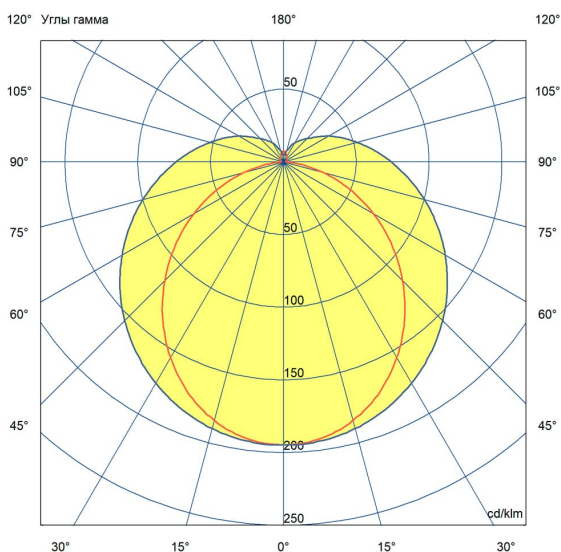

Светильники имеют энергоэффективность в среднем 124 лм/Вт и мощностью ряд от 10 до 40 В.

Серия «Тубус» предназначена для светодизайнерского оформления помещений. Светильники можно смонтировать в единую транзитную линию. Цилиндрическая форма опалового рассеивателя обеспечивает всестороннюю засветку.

Возможны различные варианты монтажа: подвесной на трос или на винт-петлю.

2. КСС и Габаритный чертеж

Кривая силы света

Габаритный чертеж

3. Основные технические данные и характеристики

Характеристики	Значение
Мощность, [Вт ±10%]:	20
Световой поток светильника, [лм ±5%]:	2 330
Номинальная коррелированная цветовая температура по ГОСТ 34819-2021, [К]:	3 000
Тип кривой силы света:	равномерная
Тип рассеивателя:	опал
Угол излучения, [°]:	100
Индекс цветопередачи (CRI), не менее:	80
Род тока:	АС
Коэффициент пульсации (Кп), не более, [%]:	1
Напряжение питания, [В]:	~176-264
Частота напряжения электропитания, [Гц ±10%]:	50
Коэффициент мощности (P _f), не менее:	0,98
Класс защиты от поражения электрическим током (по ГОСТ IEC 60598-1-2017):	II
Степень защиты от пыли и влаги (по ГОСТ IEC 60598-1-2017):	IP67
Климатическое исполнение (по ГОСТ 15150-69):	УХЛ4
Температура эксплуатации, [°С]:	от -40 до +50
Срок службы светильника, не менее, [лет]:	12
Срок службы светодиодов, не менее, [ч]:	100 000
Гарантийный срок на светильник, [мес.]:	60
Материал корпуса:	УФ-стабилизированный поликарбонат
Цвет покраски:	-
Габаритные размеры, не более, [мм]:	608×96×56
Тип крепления:	подвесной
Масса, [кг]:	0,4