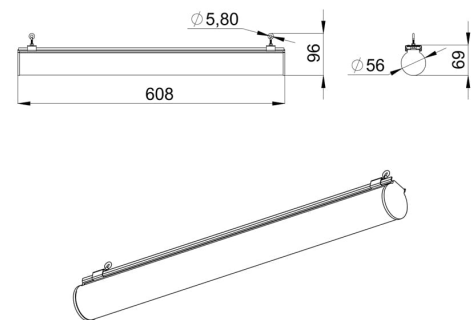

Светильник состоит из двух частей: стального экструдированного корпуса и цилиндрического опалового рассеивателя, за счет которого создается мягкое всестороннее освещение. Корпус светильника одновременно является кабель-каналом - такая система обеспечивает легкий монтаж светильников в прямую транзитную линию без перекосов.

Возможны различные варианты монтажа: подвесной на трос или на винт-петлю.

2. КСС и Габаритный чертеж

Кривая силы света

Габаритный чертеж

3. Основные технические данные и характеристики

Характеристики	Значение
Мощность, [Вт ±10%]:	20
Световой поток светильника, [лм ±5%]:	2 330
Номинальная коррелированная цветовая температура по ГОСТ 34819-2021, [К]:	3 000
Тип кривой силы света:	равномерная
Тип рассеивателя:	опал
Угол излучения, [°]:	100
Индекс цветопередачи (CRI), не менее:	80
Род тока:	АС
Коэффициент пульсации (Кп), не более, [%]:	1
Напряжение питания, [В]:	~176-264
Частота напряжения электропитания, [Гц ±10%]:	50
Коэффициент мощности (P _f), не менее:	0,98
Класс защиты от поражения электрическим током (по ГОСТ IEC 60598-1-2017):	II
Степень защиты от пыли и влаги (по ГОСТ IEC 60598-1-2017):	IP67
Климатическое исполнение (по ГОСТ 15150-69):	УХЛ4
Температура эксплуатации, [°С]:	от -40 до +50
Срок службы светильника, не менее, [лет]:	12
Срок службы светодиодов, не менее, [ч]:	100 000
Гарантийный срок на светильник, [мес.]:	60
Материал корпуса:	УФ-стабилизированный поликарбонат
Цвет покраски:	-
Габаритные размеры, не более, [мм]:	608×96×56
Тип крепления:	подвесной
Масса, [кг]:	0,4