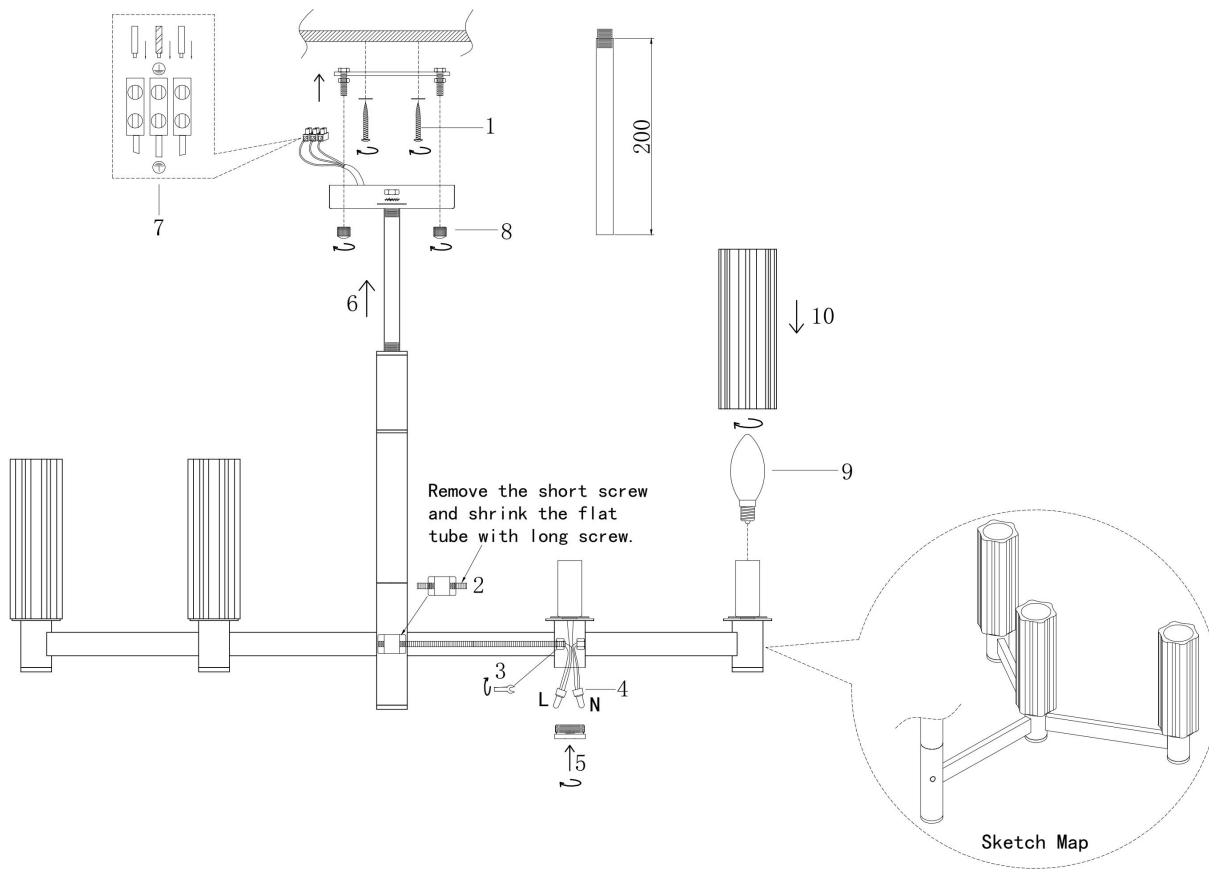

freya

Инструкция FR5167PL-09BS

9xE14 40W

Модель: FR5167PL-09BS
Коллекция: Modern
Серия: Ambra
Подвесной светильник