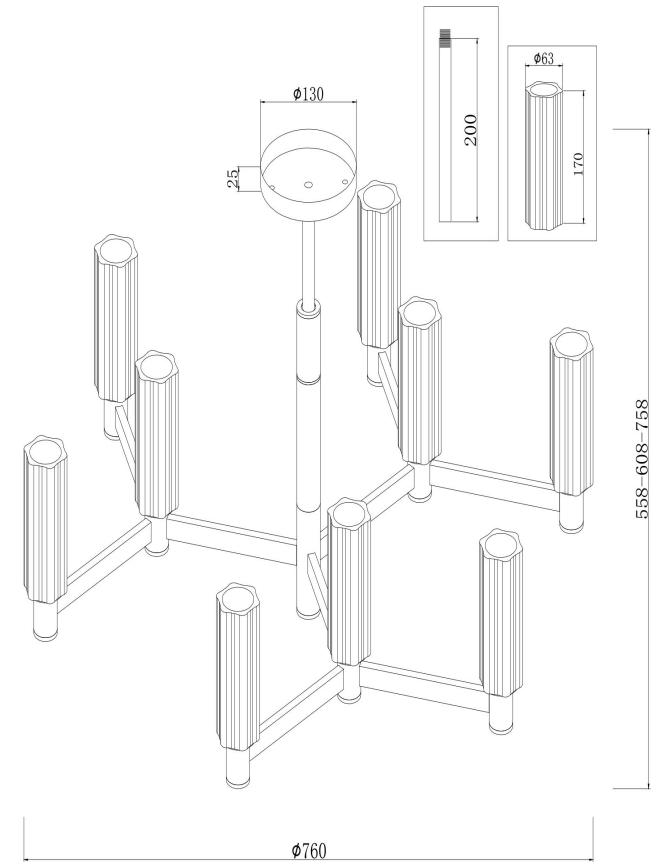

freya

Инструкция FR5167PL-09BS

9xE14 40W

Модель: FR5167PL-09BS
Коллекция: Modern
Серия: Ambra
Подвесной светильник