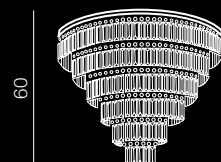

# Salerno XL

11

**2 IN 1**  
ONE LAMP  
PANDANT/TOP

60

Ø 80

150

Ø 18

Ø 80

## Salerno XL

**AZ2927**

(chrome)

TOP/PENDANT

12x G9 Max 40W

metal/crystal