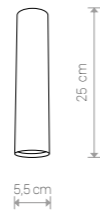

**CAMELEON EYE L**  
8484 BS

**CAMELEON EYE M**  
8485 BS

### CAMELEON EYE M

brass / miedź / латунь

8485 ● BS

works with / zastosuj z / применять с

Ⓛ 1× CAMELEON CABLE GU10

**CAMELEON EYE L**  
8475 GR

**CAMELEON EYE L**  
8482 WH