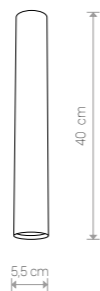

**CAMELEON EYE L**  
8484 BS

**CAMELEON EYE M**  
8485 BS

### CAMELEON EYE M

brass / miedź / латунь

8485 ● BS

works with / zastosuj z / применять с

Ⓛ 1× CAMELEON CABLE GU10

### CAMELEON EYE L

brass / miedź / латунь

8484 ● BS

works with / zastosuj z / применять с

Ⓛ 1× CAMELEON CABLE GU10

**CAMELEON EYE L**  
8475 GR

**CAMELEON EYE L**  
8482 WH