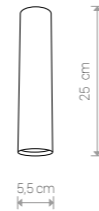

CAMELEON EYE M

painted steel / stal lakierowana /
лакированная сталь

8483 ○ WH 8478 ○ SI

8476 ● GR 8481 ● BL

works with / zastosuj z / применять с

Ⓛ 1× CAMELEON CABLE GU10