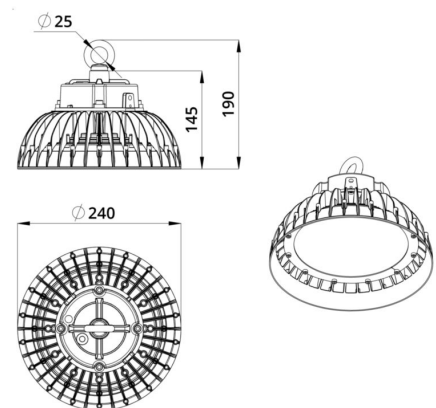

Технические данные

Светодиодный светильник ПромЛед Профи Нео
150 М 4000К 120°

1. Описание серии

Серия подвесных светодиодных светильников для освещения промышленных цехов и производственных площадок, складских помещений, спортивных объектов и прочих площадей с высокими потолками.

2. КСС и Габаритный чертеж

Кривая силы света

Габаритный чертеж

3. Основные технические данные и характеристики

Характеристики	Значение
Мощность, [Вт ±10%]:	150
Световой поток светильника, [лм ±5%]:	25 700
Номинальная коррелированная цветовая температура по ГОСТ 34819-2021, [К]:	4 000
Тип кривой силы света:	полуширокая
Угол излучения, [°]:	120
Индекс цветопередачи (CRI), не менее:	70
Род тока:	AC
Коэффициент пульсации (Кп), не более, [%]:	1
Напряжение питания, [В]:	~90-305
Частота напряжения электропитания, [Гц ±10%]:	50
Коэффициент мощности (Pф), не менее:	0,98
Класс защиты от поражения электрическим током (по ГОСТ IEC 60598-1-2017):	I
Рекомендуемая высота установки, [м]:	3-50
Степень защиты от пыли и влаги (по ГОСТ IEC 60598-1-2017):	IP67
Климатическое исполнение (по ГОСТ 15150-69):	УХЛ1
Температура эксплуатации, [°С]:	от -60 до +50
Срок службы светильника, не менее, [лет]:	12
Срок службы светодиодов, не менее, [ч]:	100 000
Гарантийный срок на светильник, [мес.]:	60
Материал корпуса:	сплав алюминия, литой под давлением
Материал рассеивателя:	-
Цвет покраски:	RAL9005
Габаритные размеры, не более, [мм]:	Ø240×190
Тип крепления:	подвесной
Масса, [кг]:	2,2