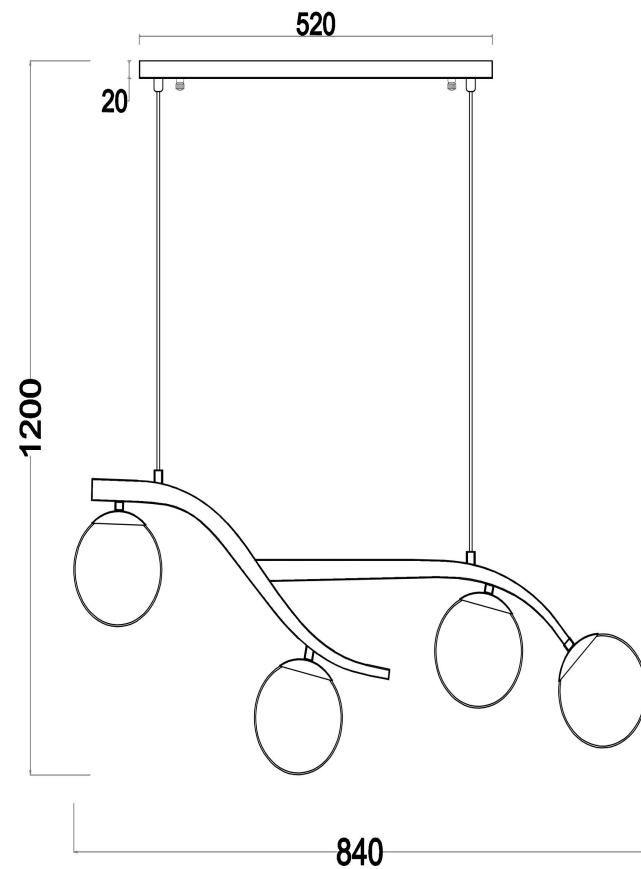

## Инструкция FR8015PL-04BS

4xE27 60W

Модель: FR8015PL-04BS  
Коллекция: Modern  
Серия: Rosella  
Подвесной светильник