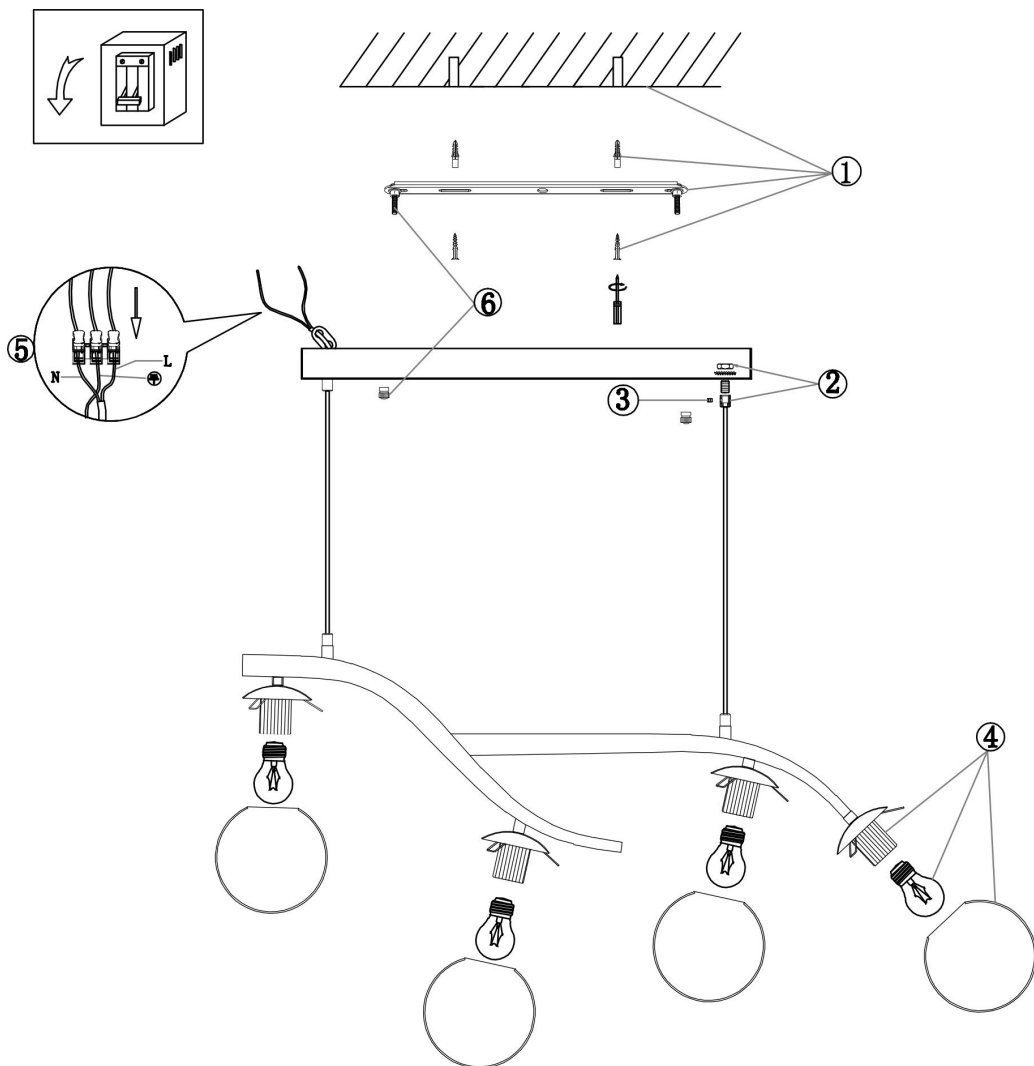

## Инструкция FR8015PL-04BS

4xE27 60W

Модель: FR8015PL-04BS  
Коллекция: Modern  
Серия: Rosella  
Подвесной светильник