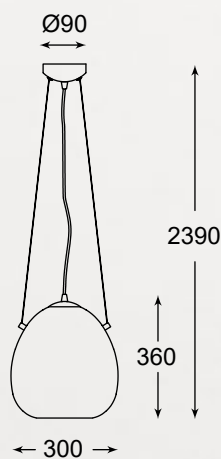

MOON
 Pendant lamp
P19066B-D38
 1xE27 MAX 60W
 metal chrome canopy,
 smoky chrome glass shade

MOON
 Pendant lamp
P19066B-D30
 1xE27 MAX 60W
 metal chrome canopy,
 smoky chrome glass shade

MOON
 Pendant lamp
P19066B-D25
 1xE27 MAX 60W
 metal chrome canopy,
 smoky chrome glass shade