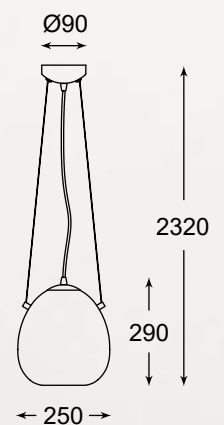

MOON
 Pendant lamp
P19066B-D38
 1xE27 MAX 60W
 metal chrome canopy,
 smoky chrome glass shade

MOON
 Pendant lamp
P19066B-D30
 1xE27 MAX 60W
 metal chrome canopy,
 smoky chrome glass shade

MOON
 Pendant lamp
P19066B-D25
 1xE27 MAX 60W
 metal chrome canopy,
 smoky chrome glass shade