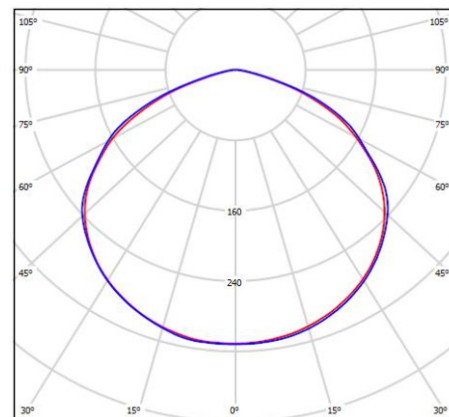

КСС

3 типа оптики на выбор

▶ 60 градусов

▶ 90 градусов

▶ 120 градусов