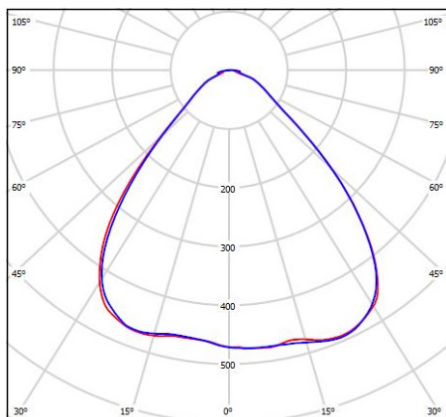

КСС

3 типа оптики на выбор

▶ 60 градусов

▶ 90 градусов

▶ 120 градусов