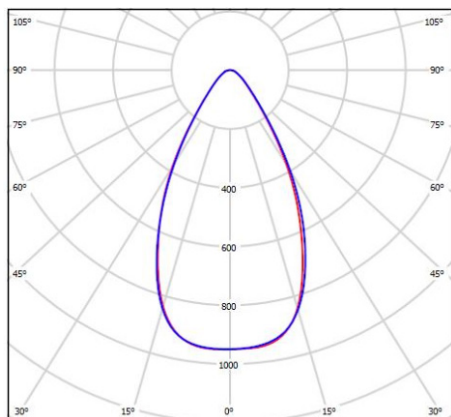

Ассортиментная матрица продукции:

Название серии	Мощность	КЦТ	Световой поток	Температура эксплуатации	Исполнение	ДхШхВ, мм	Вес, кг
	55 Вт	<input type="checkbox"/> 4000K <input type="checkbox"/> 5000K	7700 Лм	-40...+45°C	STANDARD	349x204x82	4,2
	80 Вт		11100 Лм			494x204x82	4,5
	110 Вт		14600 Лм				

КСС

3 типа оптики на выбор

▶ 60 градусов

▶ 90 градусов

▶ 120 градусов