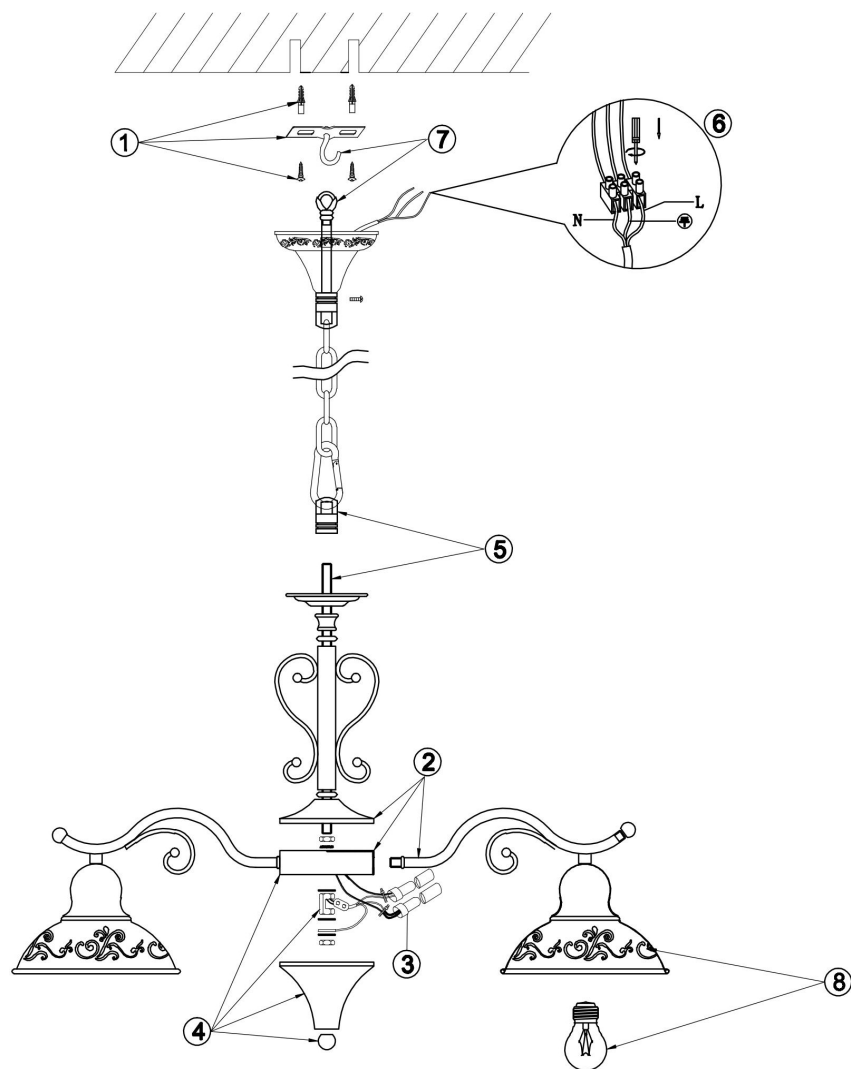

freya

Инструкция FR2566-PL-05-WG

5xE27 60W

Модель: FR2566-PL-05-WG

Коллекция: Classic

Серия: Benoit

Подвесной светильник