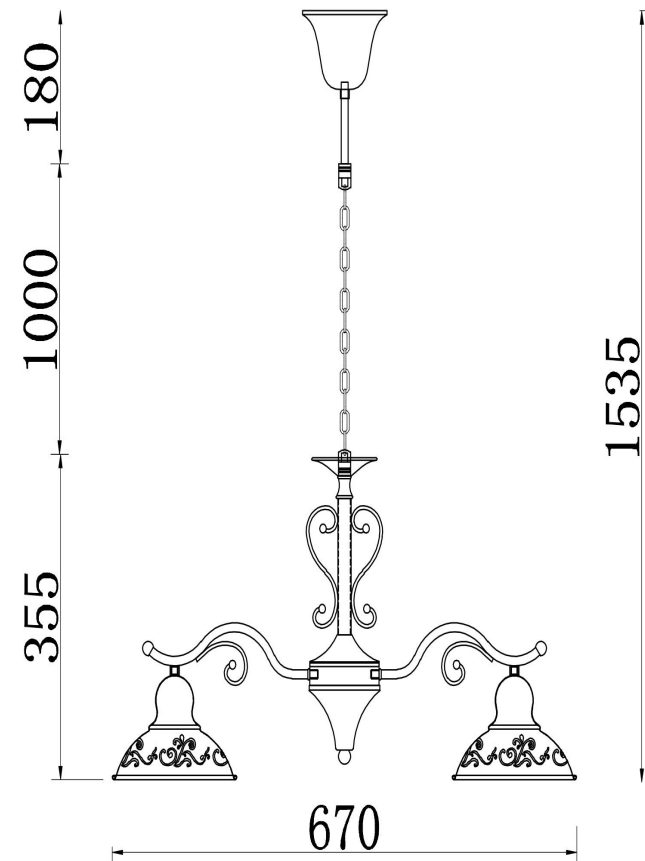

freya

Инструкция FR2566-PL-05-WG

5xE27 60W

Модель: FR2566-PL-05-WG

Коллекция: Classic

Серия: Benoit

Подвесной светильник