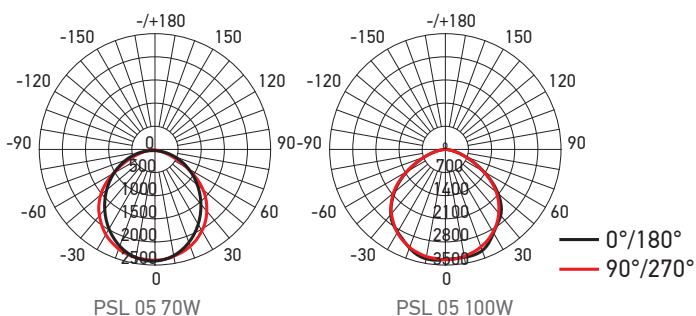

### Технические характеристики

- Материал корпуса: алюминиевый сплав
- Материал рассеивателя: поликарбонат
- Источник света: светодиоды SMD2835
- Индекс цветопередачи: Ra > 70
- Угол светораспределения: 110°
- Входное напряжение: AC 190–260 В
- Коэффициент мощности: cos φ > 0,99
- Класс защиты от поражения эл.током: I
- Климатическое исполнение: У1
- Температура эксплуатации: –30...+45° С
- Расчётный срок службы: 30 000 часов
- Гарантийный срок службы: 2 года

Код для заказа	Штрих-код	Артикул	Мощность, Вт	Цветовая темп., К	Световой поток, лм	Размеры L×B×H, мм	Посадочный размер D, мм	Высота установки, м	Вес, кг	Упак., шт.
5018242	4895205018242	<b>PSL 05 70w 5000K IP65</b>	70	5 000	6 860	395x170x82	до Ø60	4–8	1,25	1/1
5015098	4895205015098	<b>PSL 05 100w 5000K IP65</b>	100	5 000	9 800	460x220x88	до Ø60	4–8	2,05	1/1