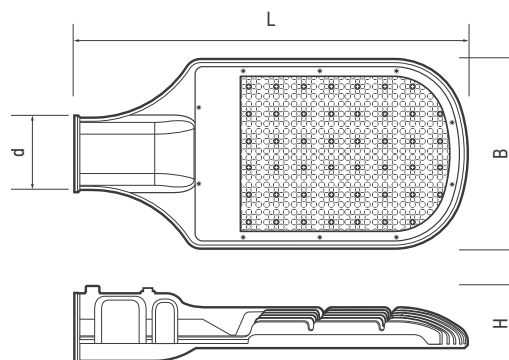

Светильники рекомендуется устанавливать на консоли с диаметром до 60 мм под углом 10–30° к горизонту. Рекомендуемая высота установки светильников 4–8 метров.

### Технические характеристики

- Материал корпуса: алюминиевый сплав
- Материал рассеивателя: поликарбонат
- Источник света: светодиоды SMD2835
- Индекс цветопередачи: Ra > 70
- Угол светораспределения: 110°
- Входное напряжение: AC 190–260 В
- Коэффициент мощности: cos φ > 0,99
- Класс защиты от поражения эл.током: I
- Климатическое исполнение: У1
- Температура эксплуатации: –30...+45° С
- Расчётный срок службы: 30 000 часов
- Гарантийный срок службы: 2 года

Код для заказа	Штрих-код	Артикул	Мощность, Вт	Цветовая темп., К	Световой поток, лм	Размеры L×B×H, мм	Посадочный размер D, мм	Высота установки, м	Вес, кг	Упак., шт.
5018242	4895205018242	<b>PSL 05 70w 5000K IP65</b>	70	5 000	6 860	395x170x82	до Ø60	4–8	1,25	1/1
5015098	4895205015098	<b>PSL 05 100w 5000K IP65</b>	100	5 000	9 800	460x220x88	до Ø60	4–8	2,05	1/1