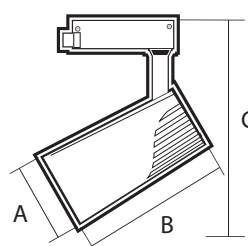

PTR 1732 32w

Код для заказа	Штрих-код	Артикул	Мощность системы, Вт	Световой поток, лм	Цвет корпуса	Размеры прожектора, АхВхС, мм	Вес, кг	Упак., шт.
5026124	4895205026124	PTR 1725 25w 4000K 24° BL IP40	25	2300	черный	78x123x179	0,265	1/60
5026148	4895205026148	PTR 1725 25w 4000K 24° WH IP40	25	2300	белый	78x123x179	0,265	1/60
5026162	4895205026162	PTR 1732 32w 4000K 24° BL IP40	32	2950	черный	86x136x195	0,385	1/40
5026186	4895205026186	PTR 1732 32w 4000K 24° WH IP40	32	2950	белый	86x136x195	0,385	1/40