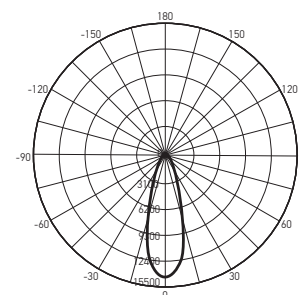

PTR 1732 32w

Код для заказа	Штрих-код	Артикул	Мощность системы, Вт	Световой поток, лм	Цвет корпуса	Размеры прожектора, АхВхС, мм	Вес, кг	Упак., шт.
5026124	4895205026124	PTR 1725 25w 4000K 24° BL IP40	25	2300	черный	78x123x179	0,265	1/60
5026148	4895205026148	PTR 1725 25w 4000K 24° WH IP40	25	2300	белый	78x123x179	0,265	1/60
5026162	4895205026162	PTR 1732 32w 4000K 24° BL IP40	32	2950	черный	86x136x195	0,385	1/40
5026186	4895205026186	PTR 1732 32w 4000K 24° WH IP40	32	2950	белый	86x136x195	0,385	1/40