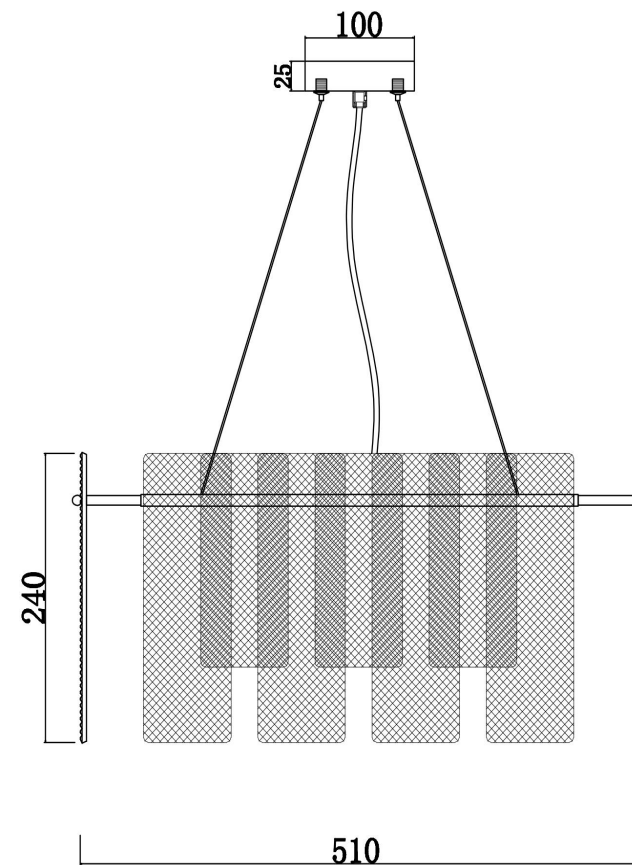

freya

Инструкция FR5198PL-06BS

6x E14 60W

Модель: FR5198PL-06BS
Коллекция: Modern
Серия: Ottimo
Подвесной светильник