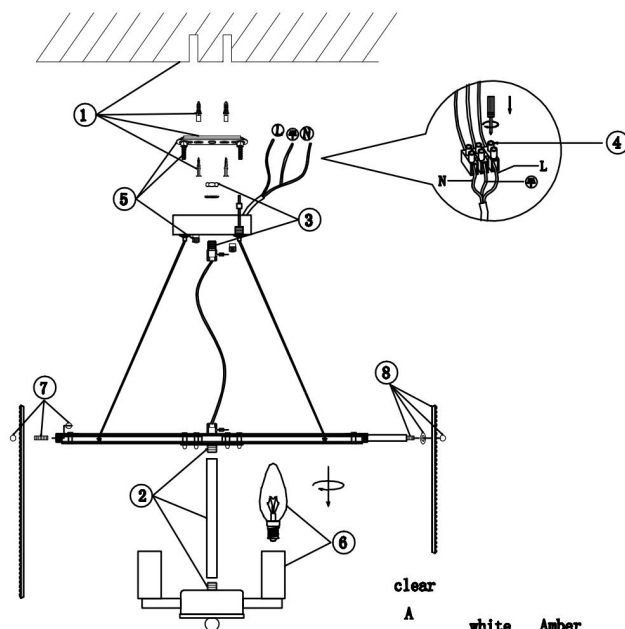

freya

Инструкция FR5198PL-06BS

6x E14 60W

Модель: FR5198PL-06BS
Коллекция: Modern
Серия: Ottimo
Подвесной светильник