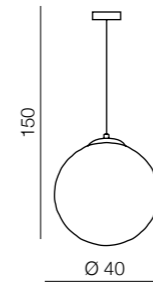

Angel 2

90

Sweet

91

Sweet floor
AZ0447
E27 1x 40W
acrylic
metal/chrome

Sweet 50
AZ0443
E27 3x 60W
acrylic
metal/chrome

Sweet 40
AZ0444
E27 3x 60W
acrylic
metal/chrome

Sweet 30
AZ0445
E27 1x 60W
acrylic
metal/chrome