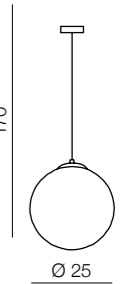

Angel 2

90

Sweet

91

Sweet floor
AZ0447
E27 1x 40W
acrylic
metal/chrome

Sweet 50
AZ0443
E27 3x 60W
acrylic
metal/chrome

Sweet 40
AZ0444
E27 3x 60W
acrylic
metal/chrome

Sweet 30
AZ0445
E27 1x 60W
acrylic
metal/chrome