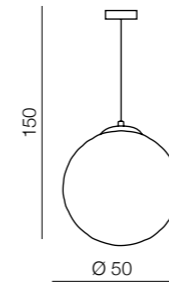

Angel 2

90

Sweet

91

Sweet floor
AZ0447
E27 1x 40W
acrylic
metal/chrome

Sweet 50
AZ0443
E27 3x 60W
acrylic
metal/chrome

Sweet 40
AZ0444
E27 3x 60W
acrylic
metal/chrome

Sweet 30
AZ0445
E27 1x 60W
acrylic
metal/chrome