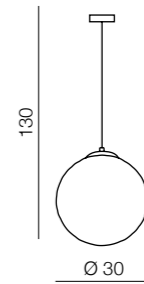

Angel 2

90

Sweet

91

Sweet floor
AZ0447
E27 1x 40W
acrylic
metal/chrome

Sweet 50
AZ0443
E27 3x 60W
acrylic
metal/chrome

Sweet 40
AZ0444
E27 3x 60W
acrylic
metal/chrome

Sweet 30
AZ0445
E27 1x 60W
acrylic
metal/chrome