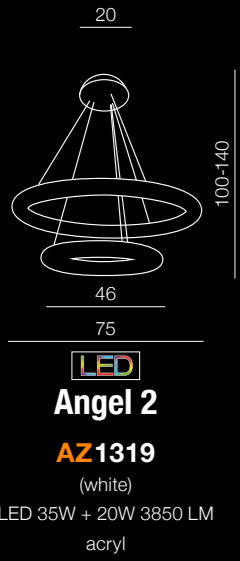

Angel 2

90

Sweet

91

Sweet floor
AZ0447
E27 1x 40W
acrylic
metal/chrome

Sweet 50
AZ0443
E27 3x 60W
acrylic
metal/chrome

Sweet 40
AZ0444
E27 3x 60W
acrylic
metal/chrome

Sweet 30
AZ0445
E27 1x 60W
acrylic
metal/chrome

Sweet 25
AZ0446
E27 1x 60W
acrylic
metal/chrome