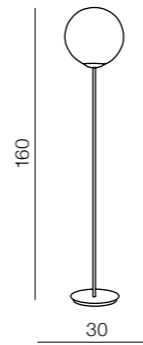

Angel 2

90

Sweet

91

Sweet floor
AZ0447
E27 1x 40W
acrylic
metal/chrome

Sweet 50
AZ0443
E27 3x 60W
acrylic
metal/chrome

Sweet 40
AZ0444
E27 3x 60W
acrylic
metal/chrome

Sweet 30
AZ0445
E27 1x 60W
acrylic
metal/chrome

Sweet 25
AZ0446
E27 1x 60W
acrylic
metal/chrome